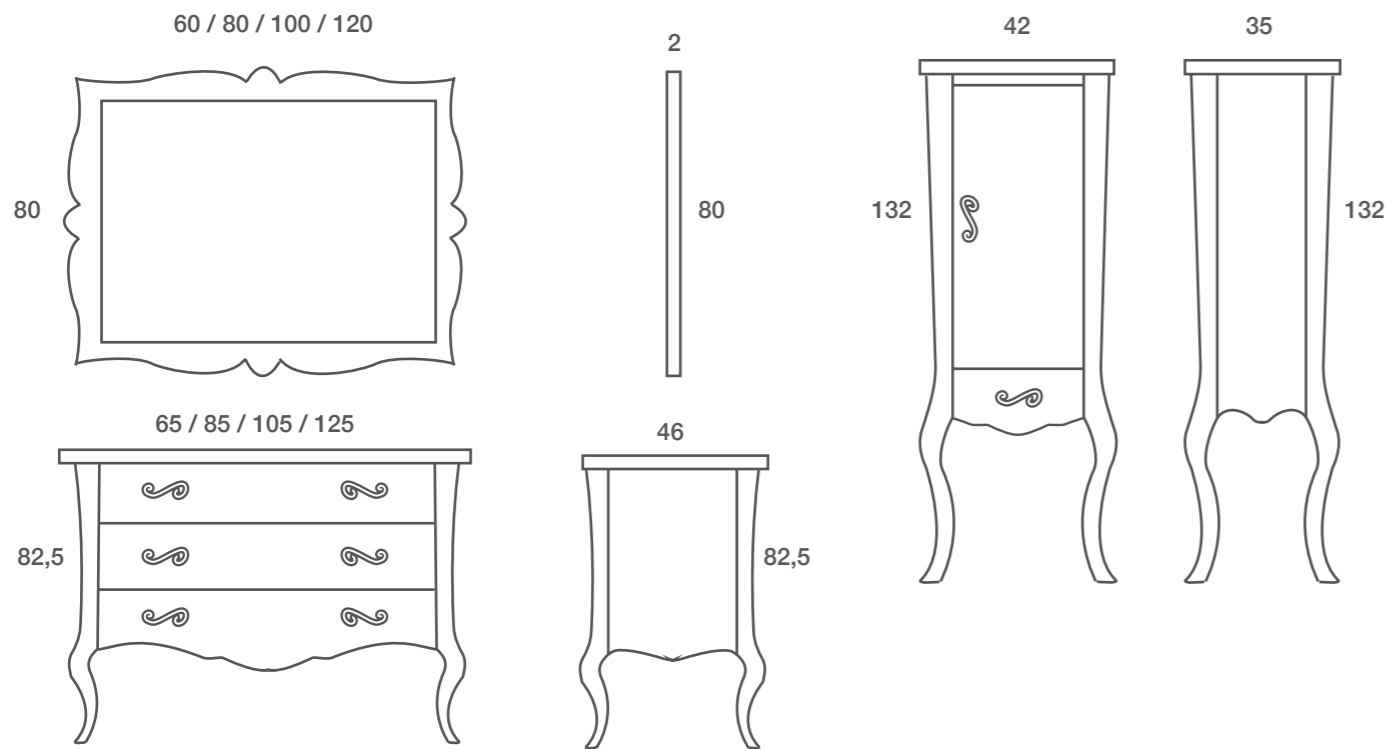

NEGRO
BLACK
NOIR
SCHWARZ
ZWART

BLANCO
WHITE
BLANC
WEISS
WIT

ORO
GOLD
OR
GOLD
GOUD

PLATA
SILVER
ARGENT
SILBER
ZILVER

ERIS