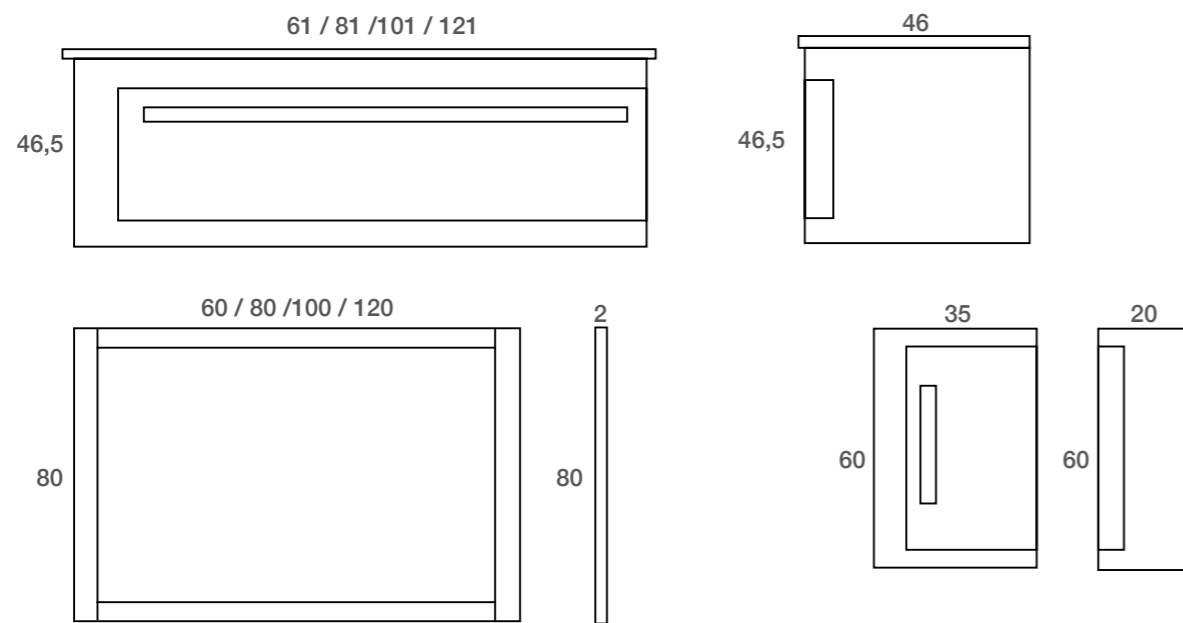

 DRACO SPOT 50 CM BI/LED
CHROOM AFSTANDSBEDIENING

.....
ARA 120 NATUREL EIKENHOUT

.....
DEIMOS AANRECHT 120

.....
ARA MEUBEL 120 NATUREL EIKENHOUT

.....
ARA HANGKASTJE NATUREL EIKENHOUT

ROBLE NATURAL
 NATURAL OAK
 CHENÉ NATURAL
 EICHE NATUR
 NATUREL EIKENHOUT