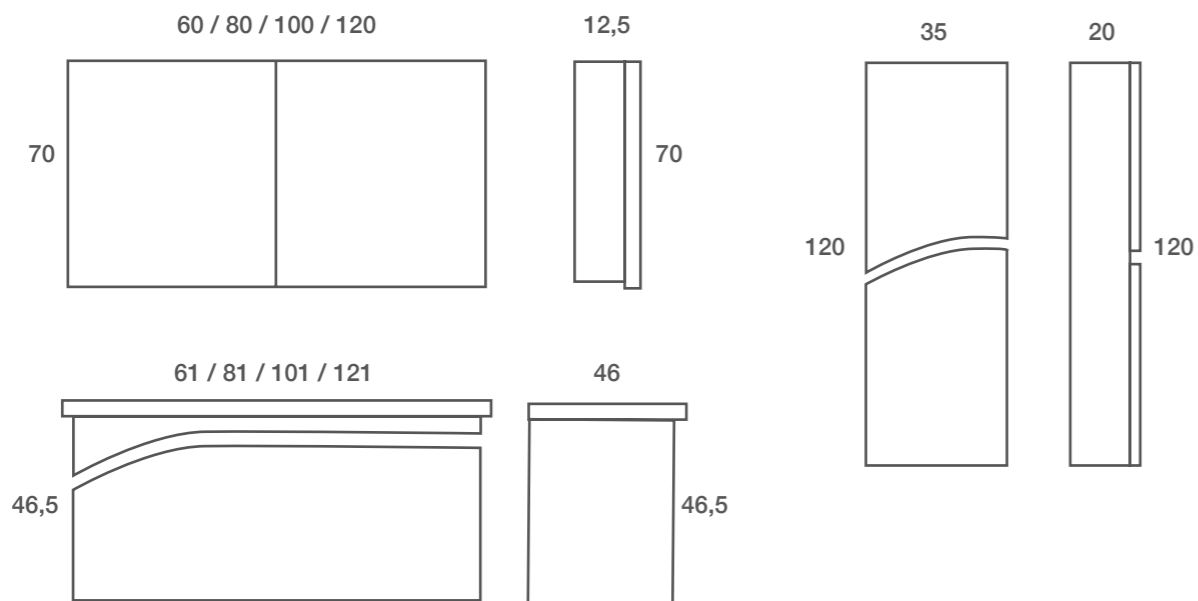

 BADEZIMMERSCHRANK
 ALTAIR WALNUSS 120

 WANDSCHRANK ALTAIR WALNUSS

 TITAN SPOT 50 CM CHROOM

 SPIEGELKAST 120 CM NOTENBOOM

 DEIMOS AANRECHT 120 CM

 ALTAIR MEUBEL 120 CM NOTENBOOM

 ALTAIR KOLOM NOTENBOOM

CETUS