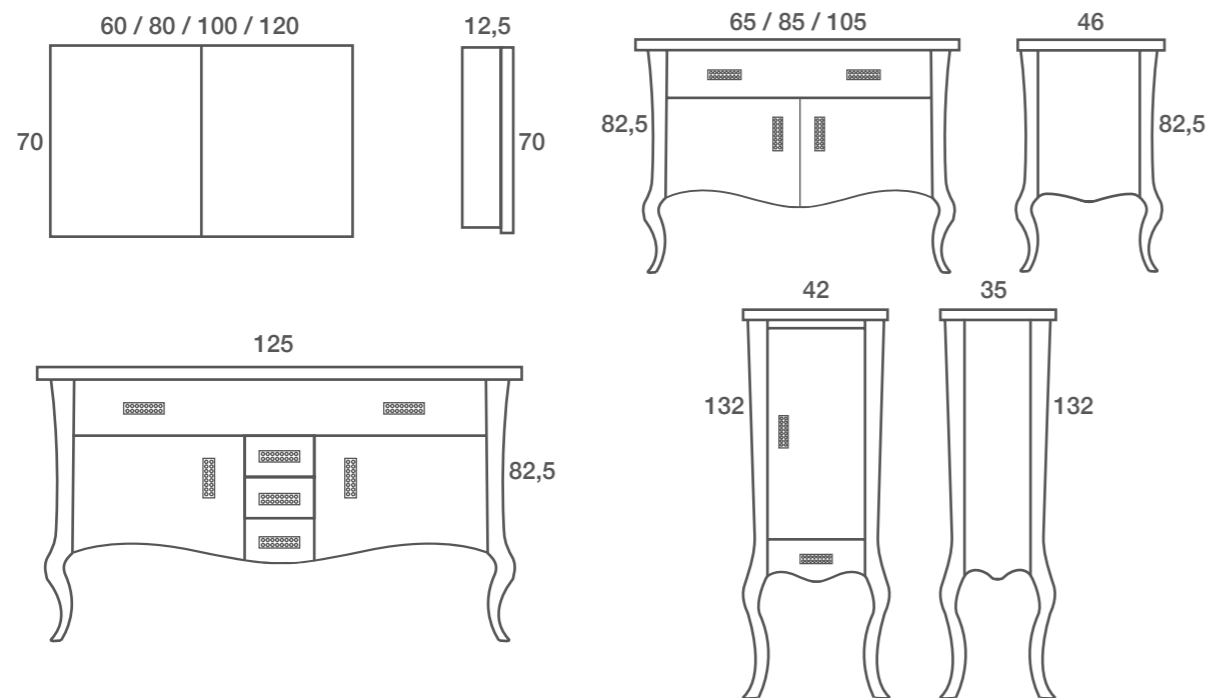

NEGRO
BLACK
NOIR
SCHWARZ
ZWART

BLANCO
WHITE
BLANC
WEISS
WIT

ORO
GOLD
OR
GOLD
GOUD

PLATA
SILVER
ARGENT
SILBER
ZILVER

TITANIA