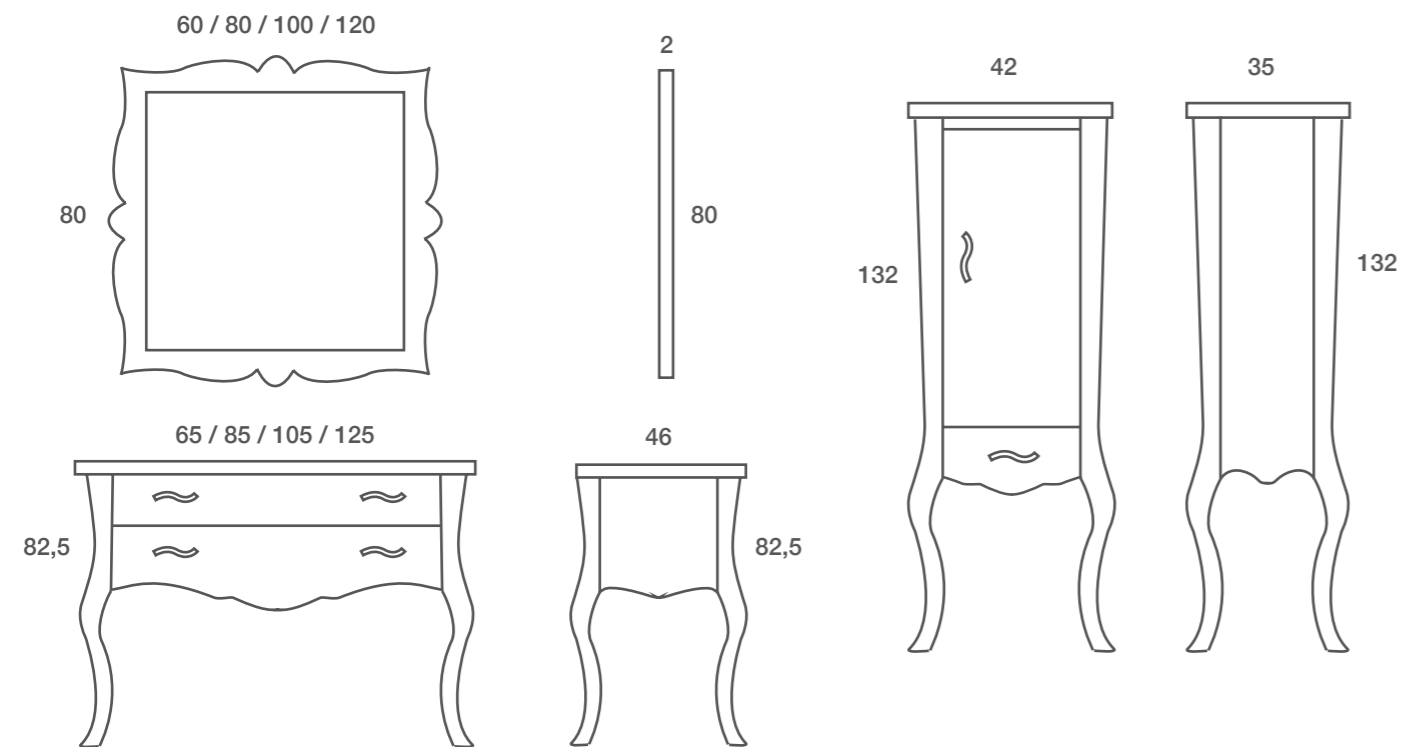

 SPIEGEL GALIA WEISS 100

 WASHBECKEN DEIMOS 100

 BADEZIMMERSCHRANK GALIA WEISS 100

 EUROPA SPOT CHROOM

 GALIA SPIEGEL 100 WIT

 DEIMOS AANRECHT 100

 GALIA MEUBEL 100 WIT

NEGRO
BLACK
NOIR
SCHWARZ
ZWART