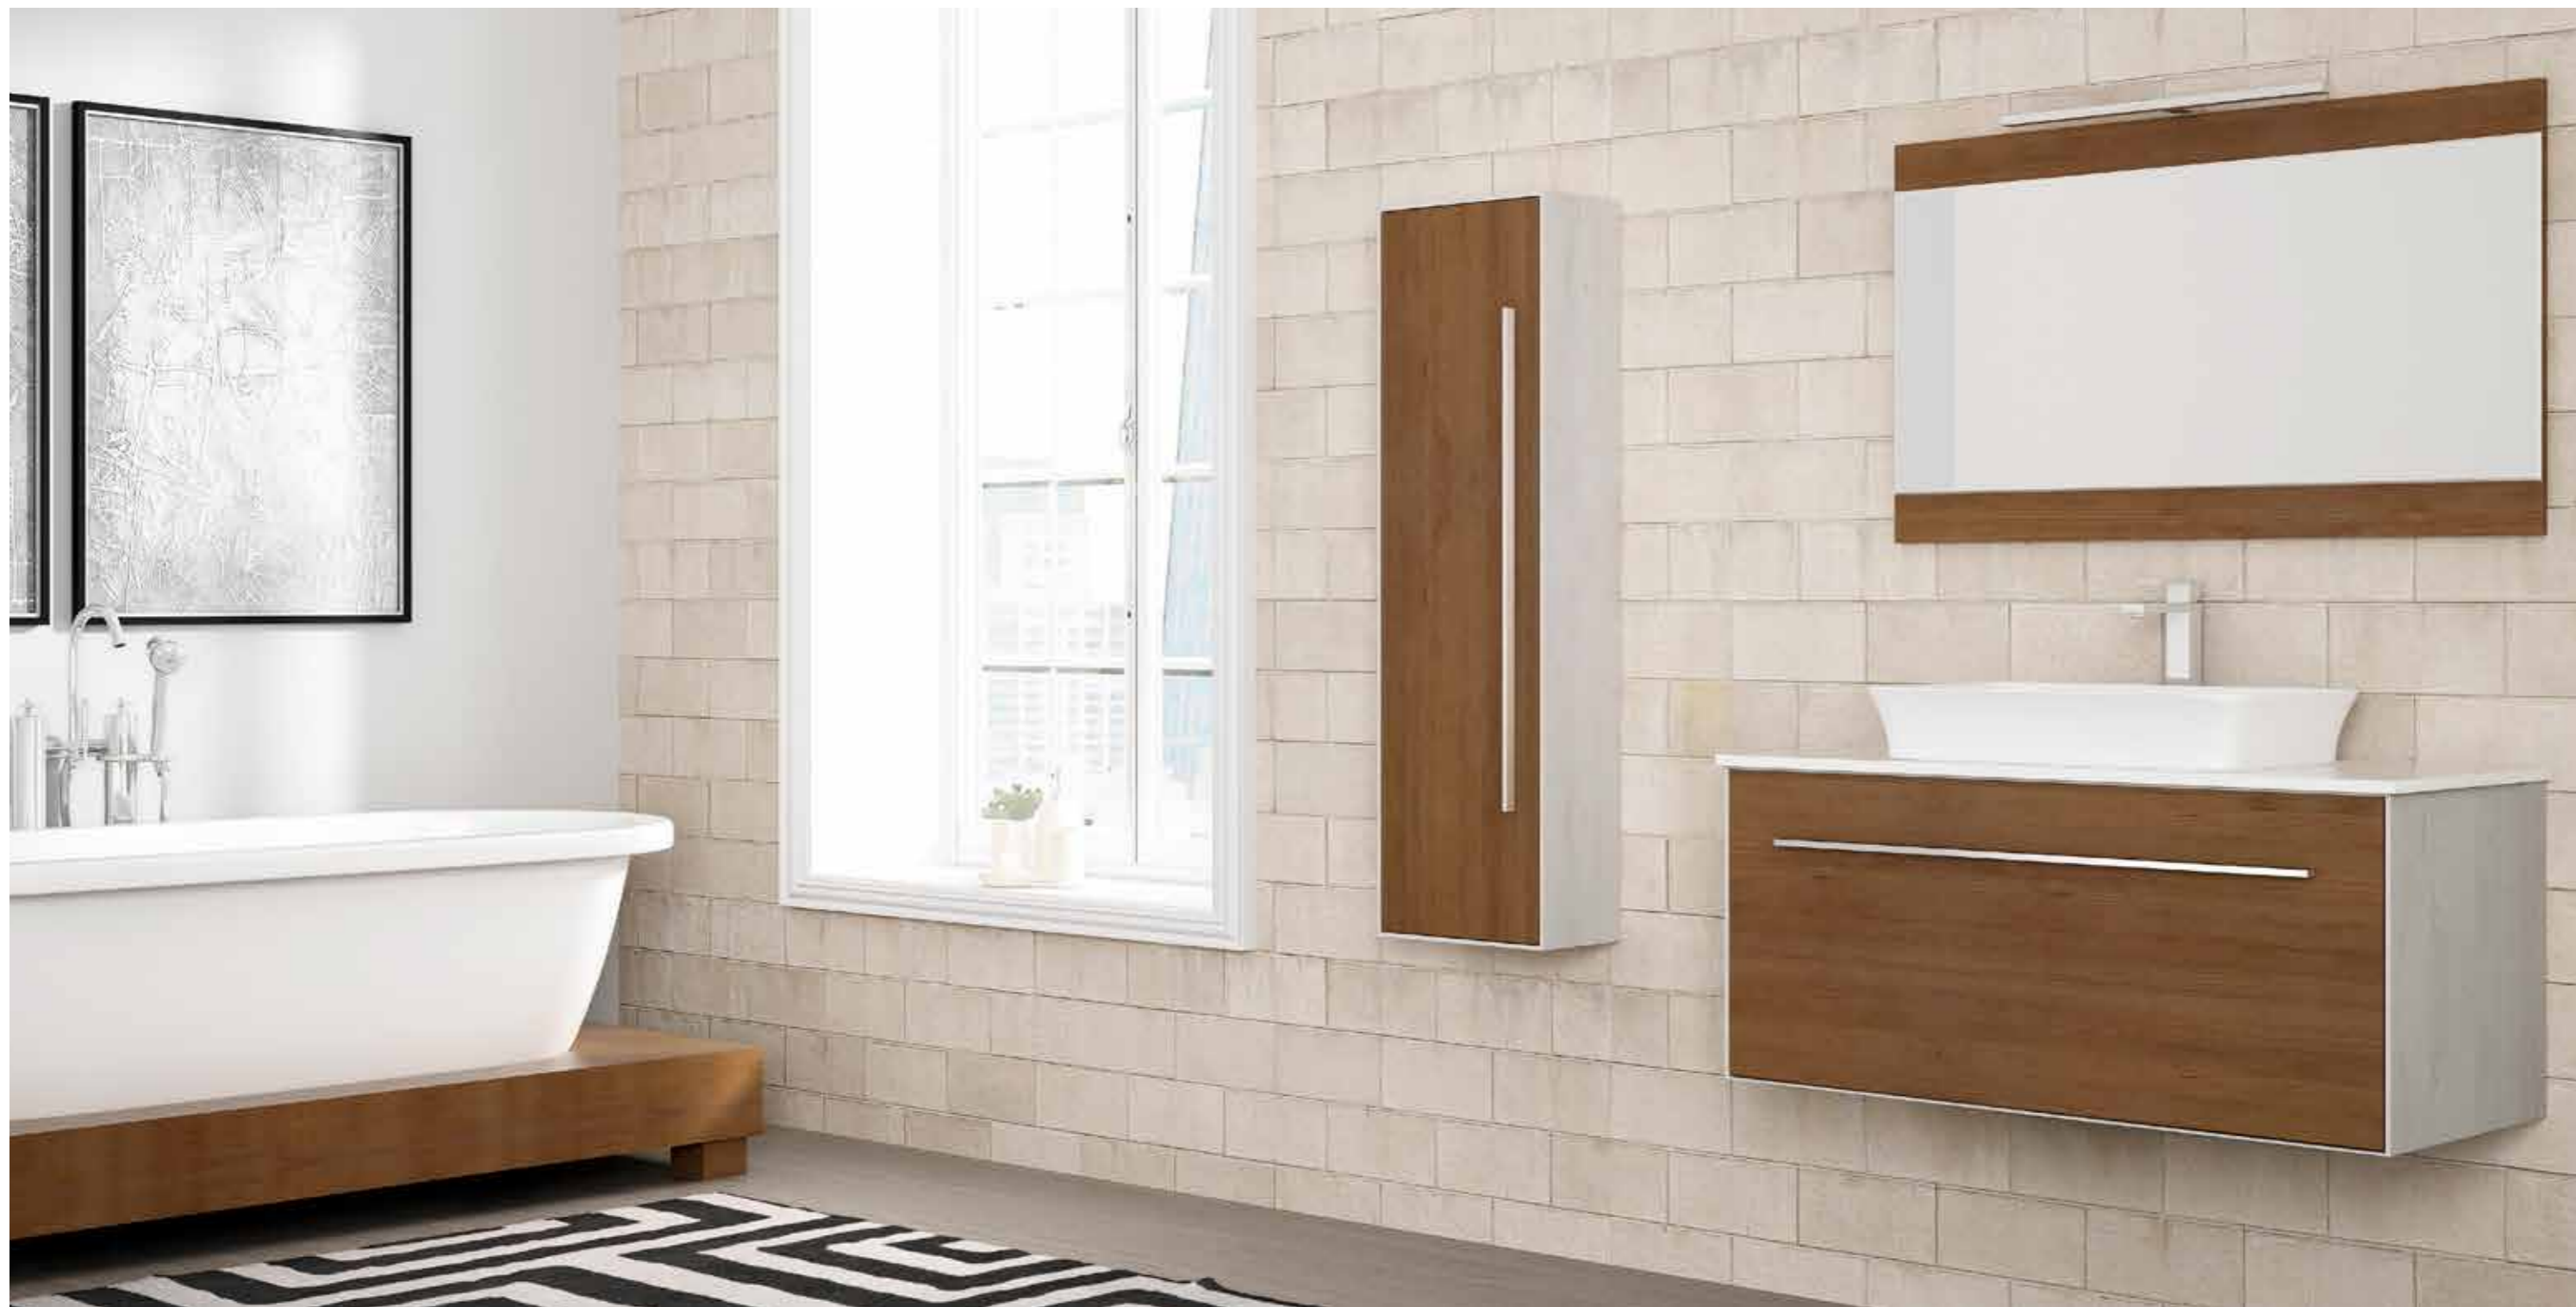

FOCO DRACO 50 CM BI/LED CROMO
.....
ESPEJO PERSEUS 100 NOGAL
.....
TAPA RECTA DEIMOS 100
.....
LAVABO ERINOME
.....
MUEBLE PERSEUS 120
NOGAL/PINO BLANCO
.....
COLUMNA PERSEUS
NOGAL/PINO BLANCO

BI/LED CHROME DRACO LIGHT 50 CM
WITH REMOTE CONTROL
.....
WALNUT PERSEUS MIRROR 100
.....
DEIMOS LINE TOP 100
.....
ERINOME VANITY
.....
WALNUT/WHITE PINE PERSEUS
CABINET 120
.....
WALNUT/WHITE PINE PERSEUS
WALL CABINET

LUMINAIRE BI/LED AVEC
TÉLÉCOMMANDE
CHROMÉ DRACO 50 CM
.....
MIROIR PERSEUS NOYER 100
.....
PLAN VASQUE ARRONDI
DEIMOS LINE TOP 100
.....
LAVABO ERINOME
.....
MEUBLE VASQUE PERSEUS
NOYER/PIN BLANC 120
.....
COLONNE PERSEUS NOYER/PIN BLANC

BI-/ LED-BELEUCHTUNG DRACO CHROM
50 CM MIT FERNBEDIENUNG
.....
SPIEGEL PERSEUS WALNUSS 100
.....
WASCHBECKEN DEIMOS LINE TOP 100
.....
WASCHBECKEN ERINOME
.....
BADEZIMMERSCHRANK PERSEUS
WALNUSS/ WEISSE KIEFER 120
.....
HÄNGESCHRANK PERSEUS
WALNUSS/ WEISSE KIEFER

DRACO SPOT 50 CM BI/LED CHROOM
.....
PERSEUS SPIEGEL 100 NOTENBOOM
.....
DEIMOS RECHTE DEKSEL100
.....
ERINOME WASTAFEL
.....
PERSEUS MEUBEL 120
NOTENBOOM / WITTE DEN
.....
PERSEUS KOLOM
NOTENBOOM / WITTE DEN