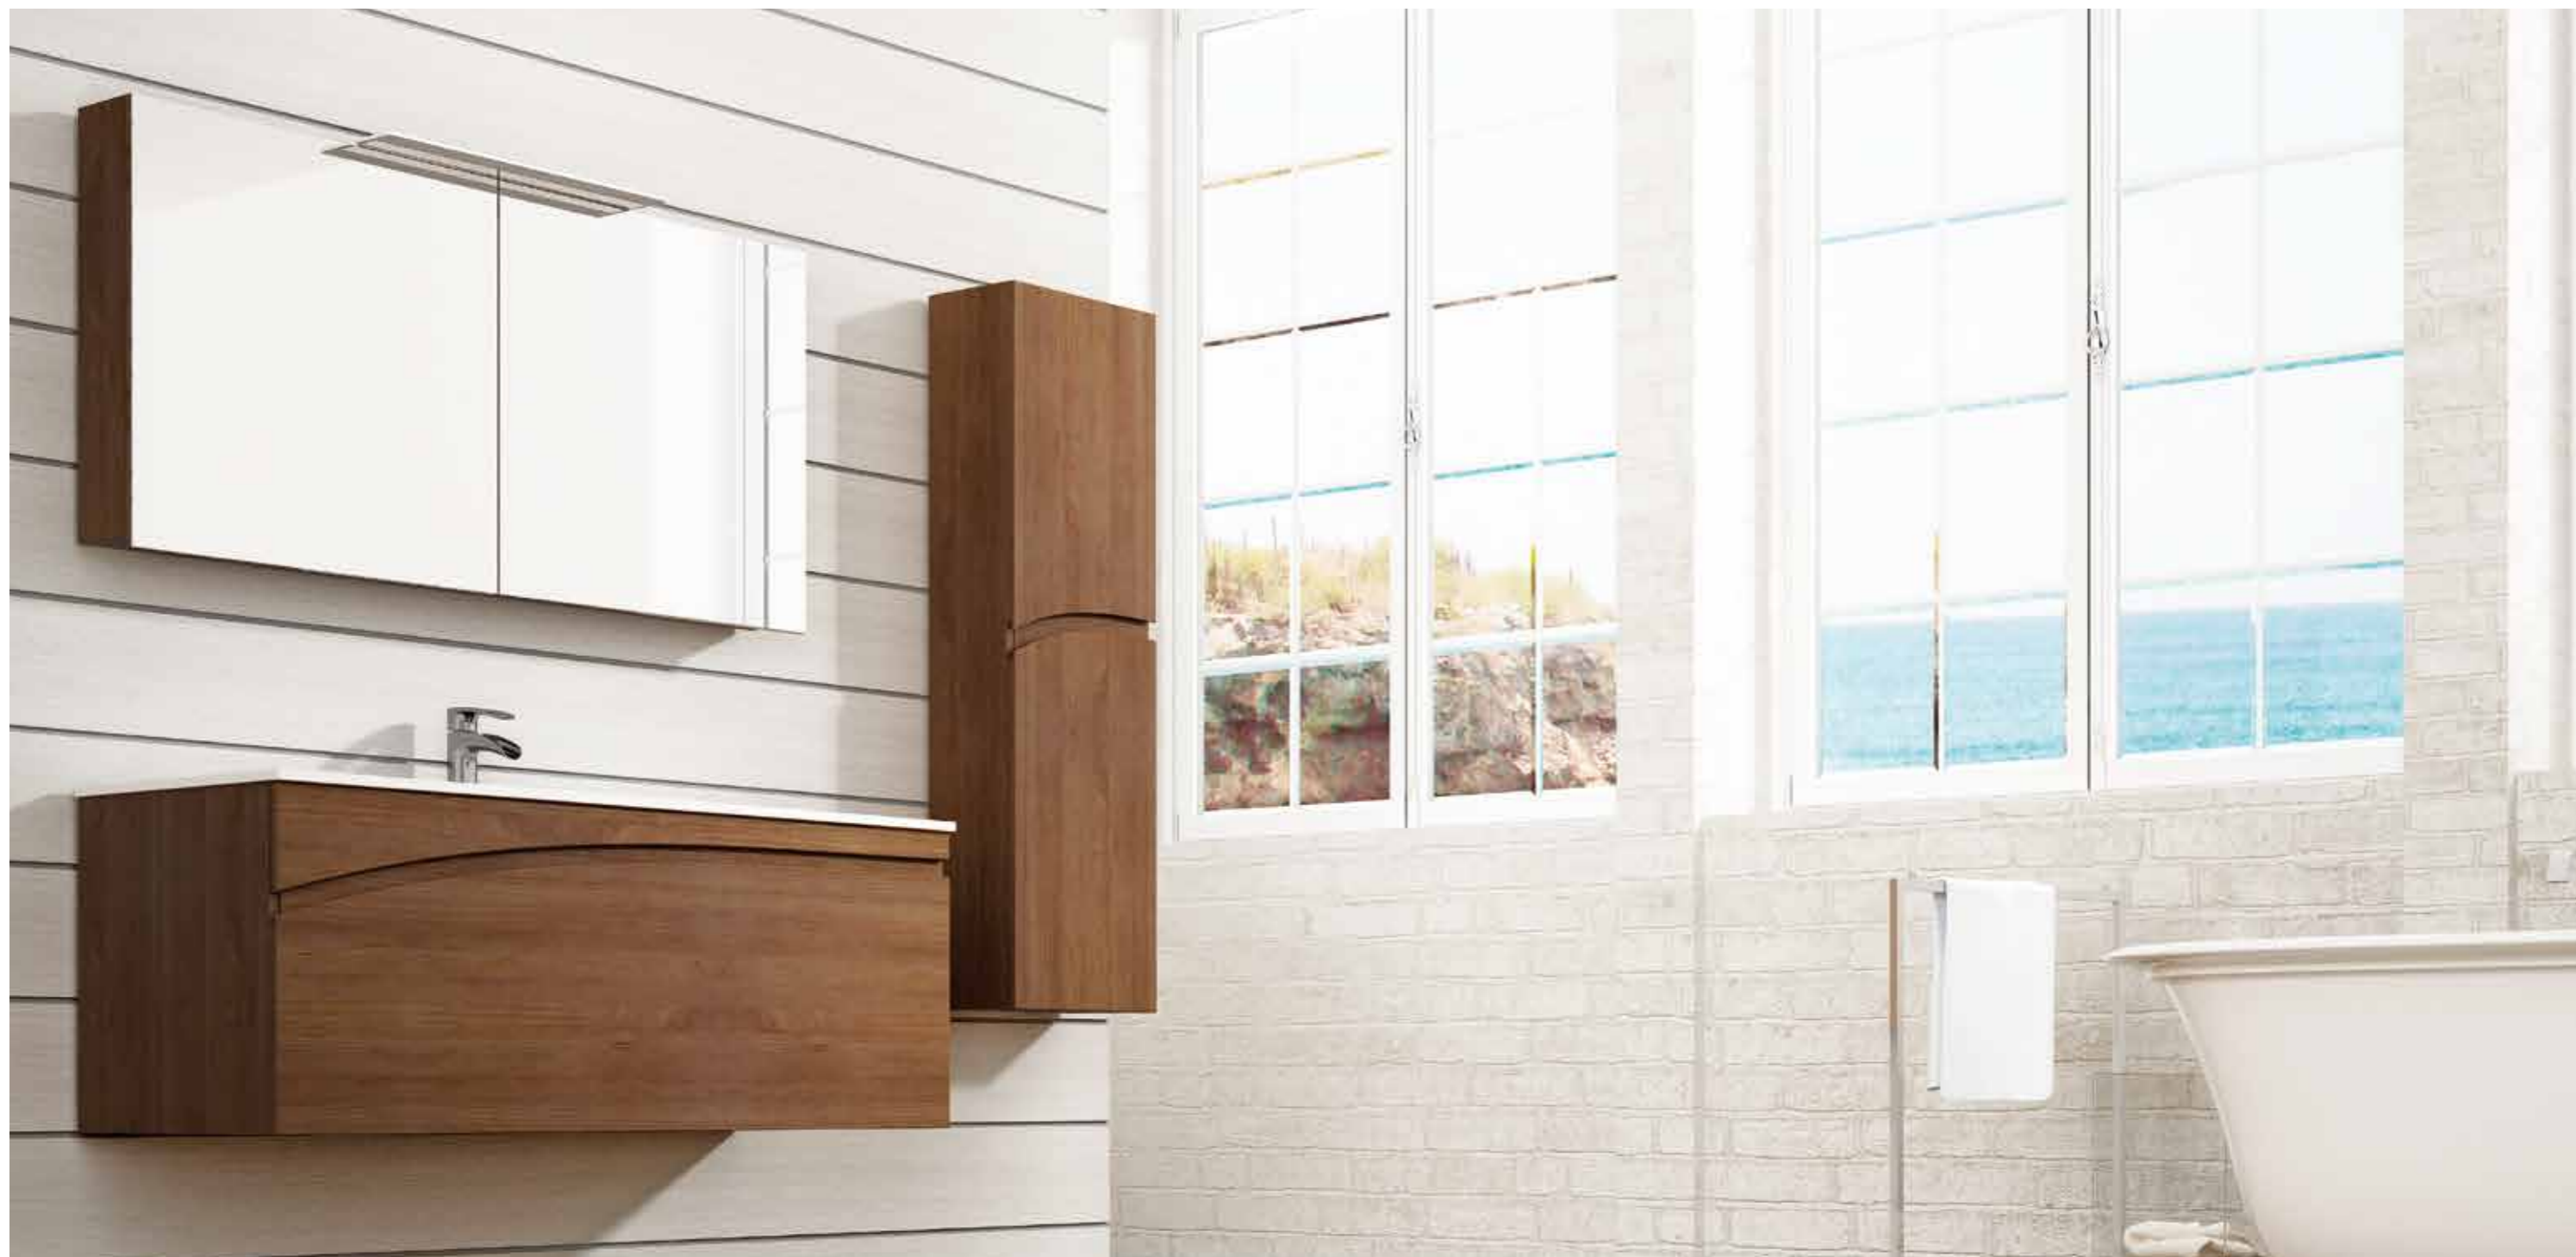

DEIMOS AANRECHT 100

CORVUS MEUBEL 120
NATUREL EIKENHOUT

CORVUS KOLOM NATUREL EIKENHOUT

 ROBLE NATURAL
 NATURAL OAK
 CHENÉ NATURAL
 EICHE NATUR
 NATUREL EIKENHOUT

ALT AIR

 FOCO TITAN 50 CM. CROMO

 CAMERINO 120 CM. NOGAL