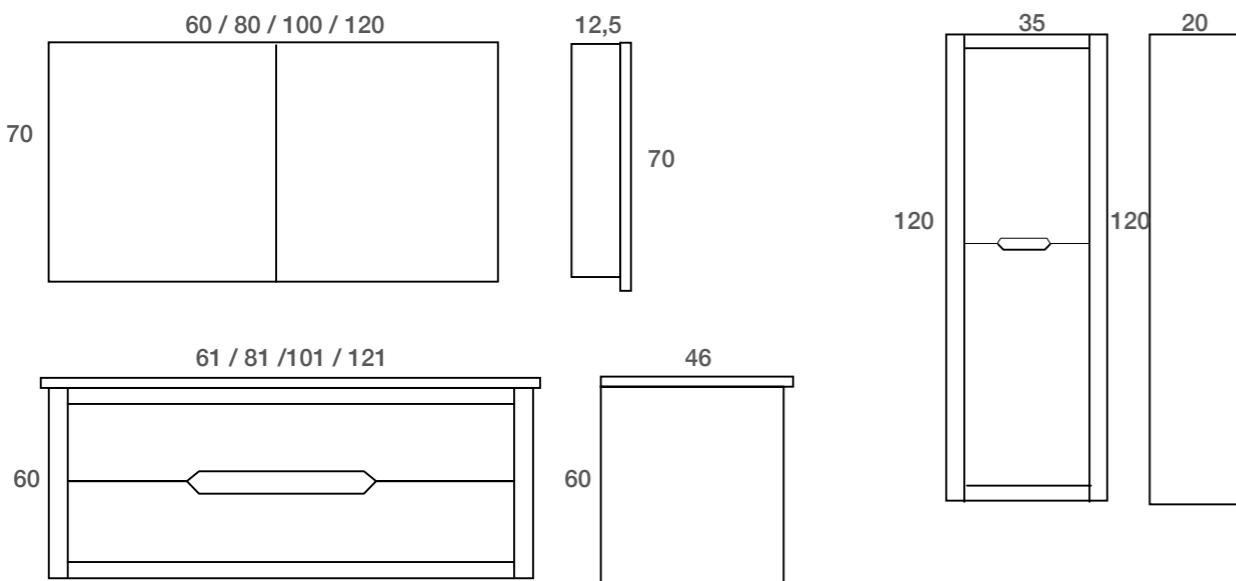

ROBLE NATURAL
NATURAL OAK
CHENÉ NATURAL
EICHE NATUR
NATUREL EIKENHOUT