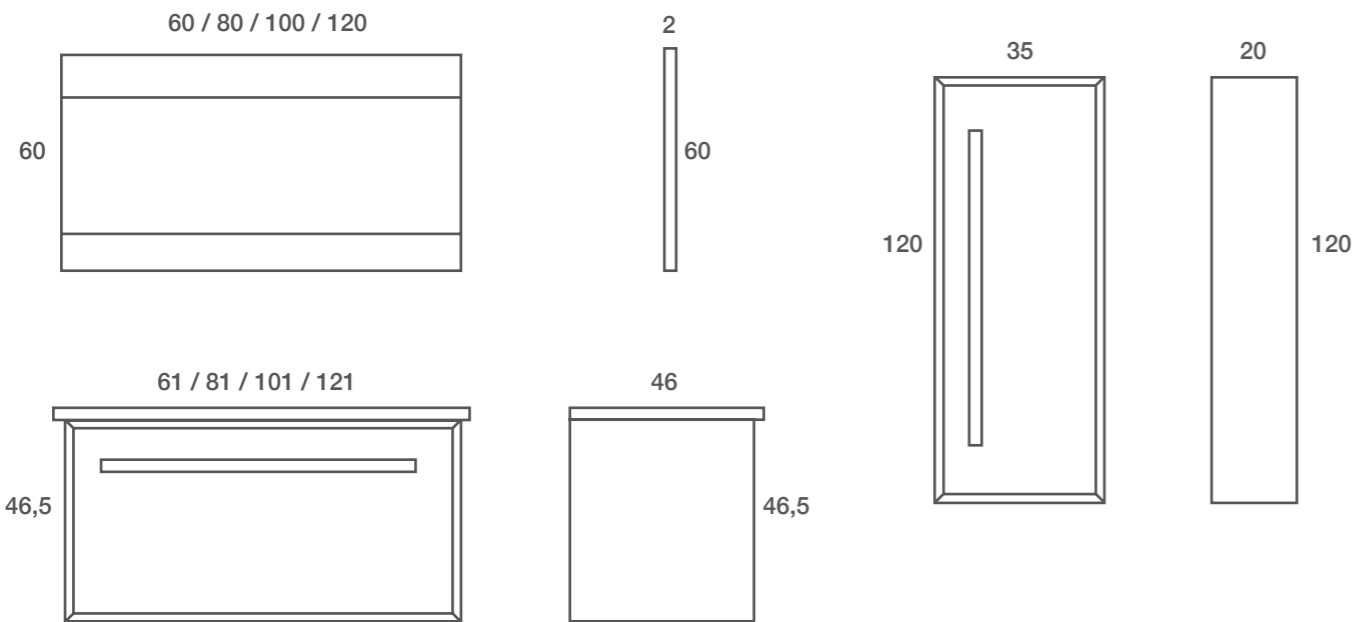

NOGAL / PINO BLANCO
WALNUT / WHITE PINE
NOYER / PIN BLANC
WALNUS / WEISSE KIEFER
NOTENBOOM / WITTE DEN

WENGUÉ / PINO BLANCO
WENGUE / WHITE PINE
WENGE / PIN BLANC
WENGE / WEISSE KIEFER
WENGUÉ / WITTE DEN