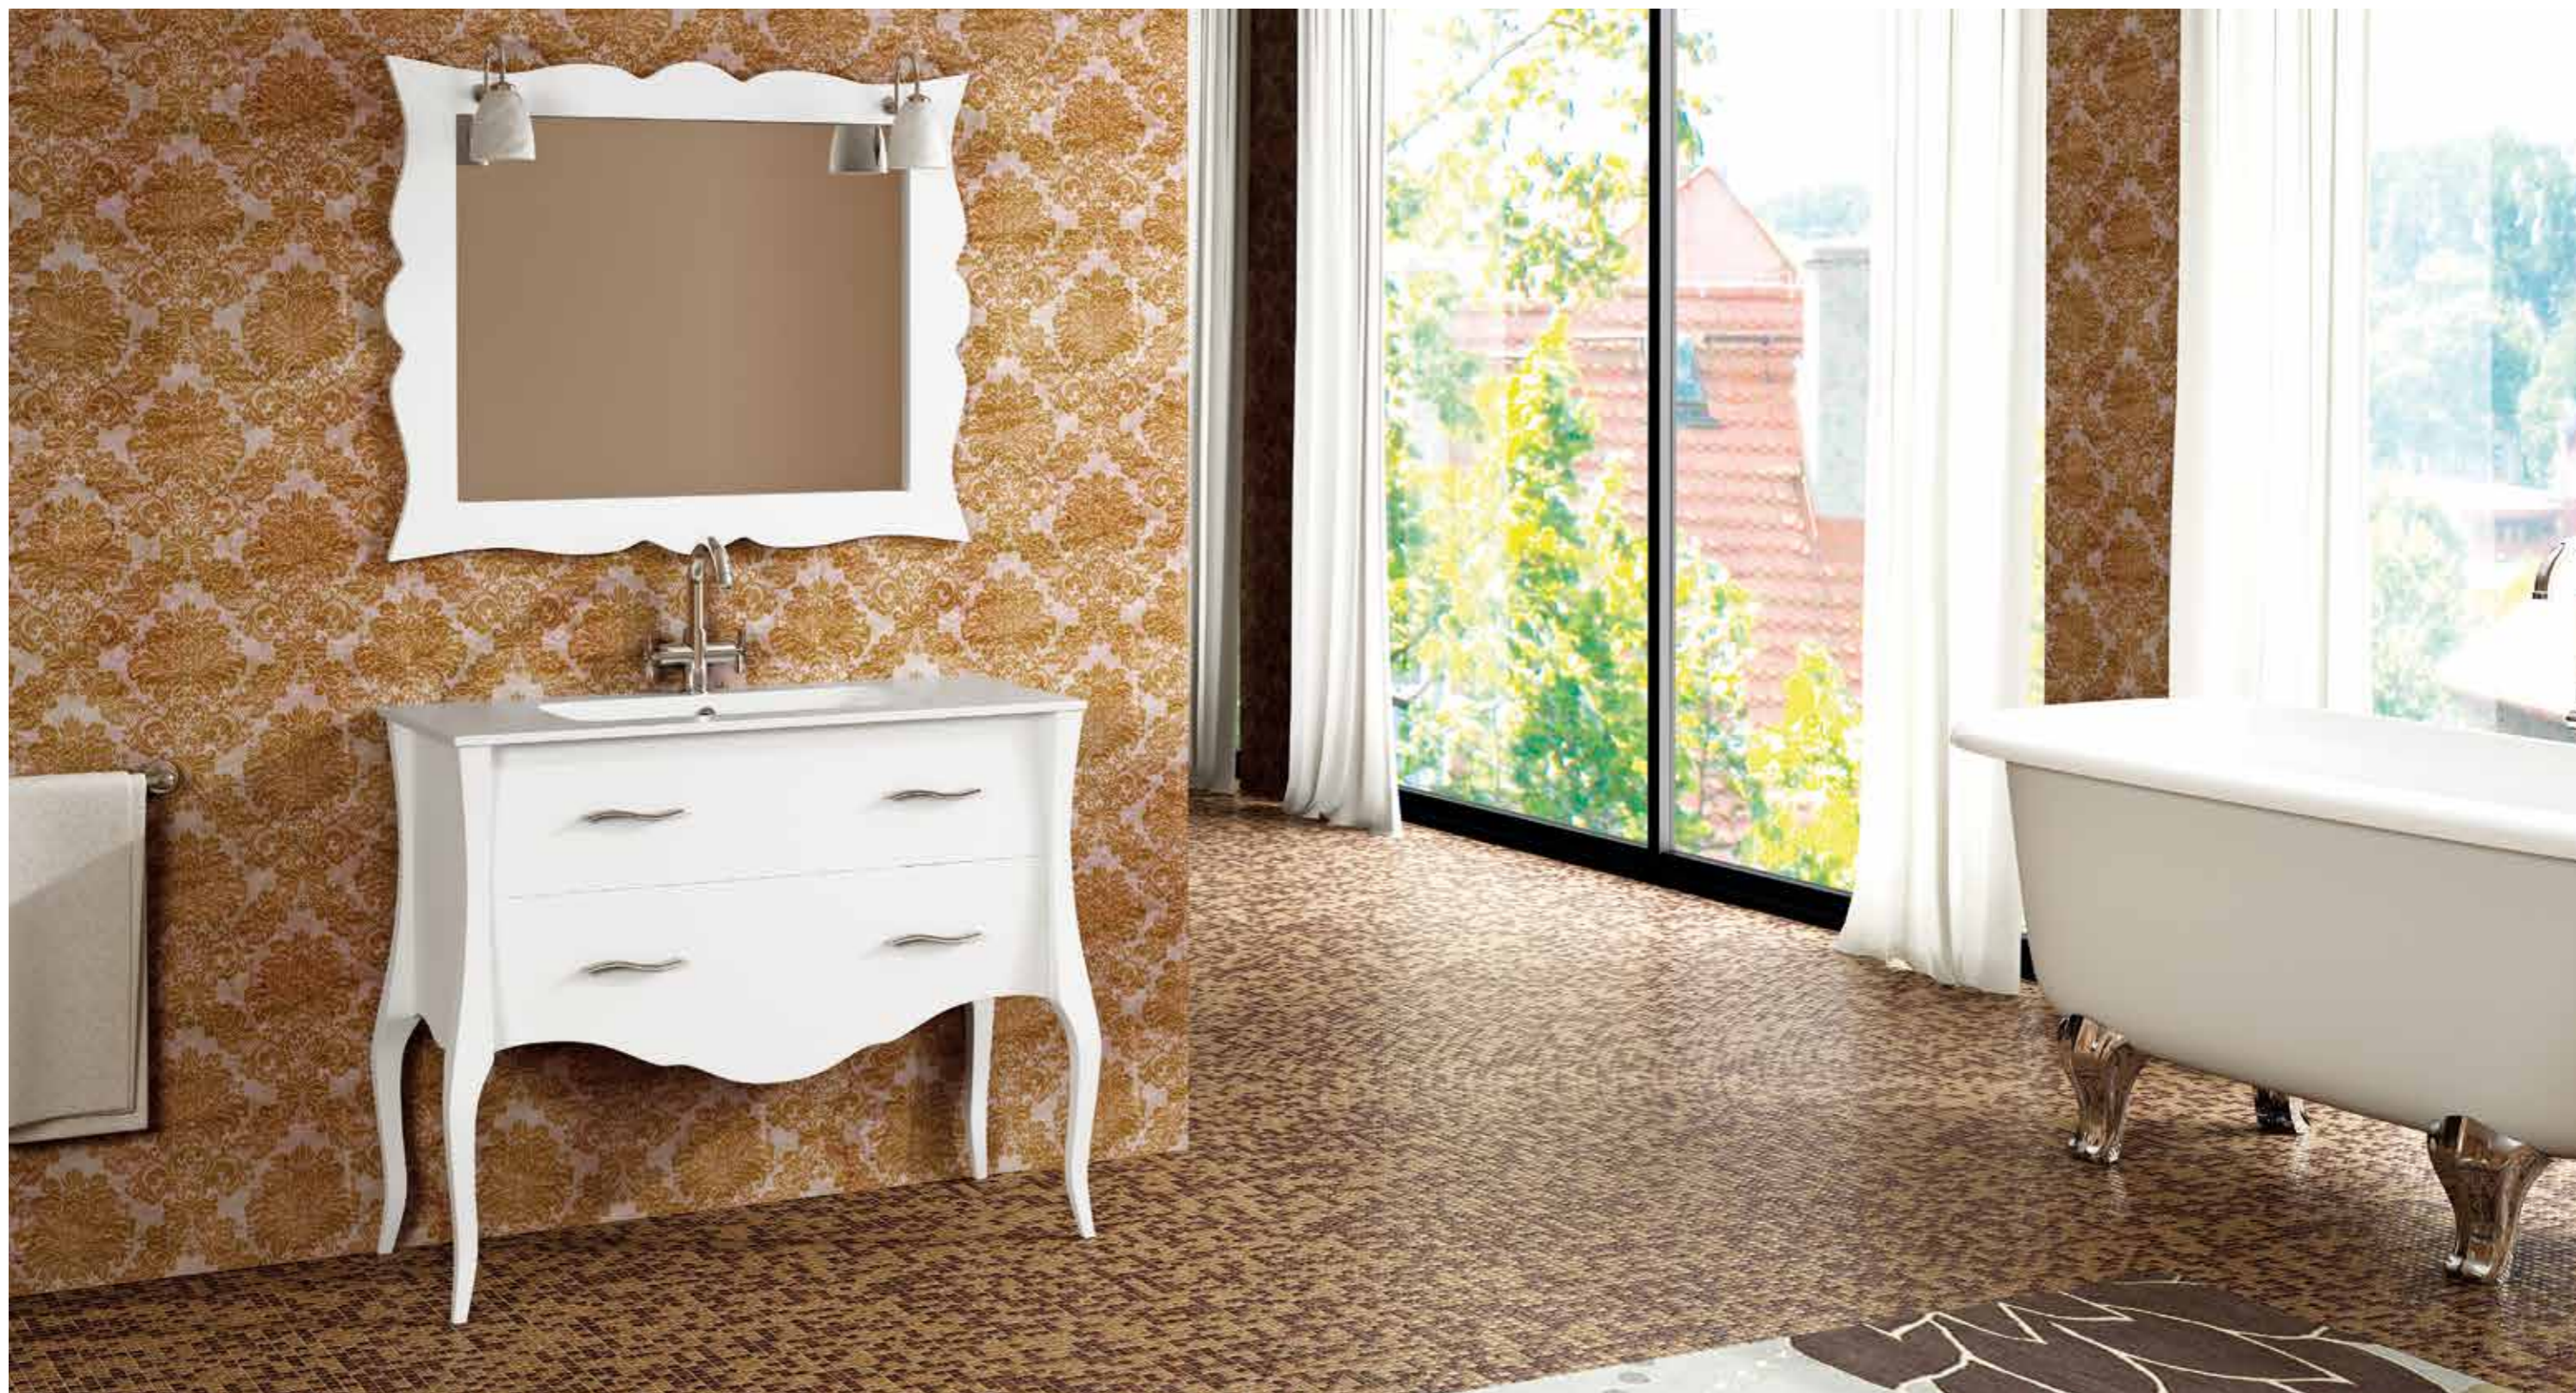

FOCO EUROPA CROMO

ESPEJO GALIA 100 BLANCO

ENCIMERA DEIMOS 100

MUEBLE GALIA 100 BLANCO

CHROME EUROPA LIGHT

WHITE GALIA MIRROR 100

DEIMOS WASHBASIN 100

WHITE GALIA CABINET 100

LUMINAIRE CHROMÉ EUROPA

MIROIR GALIA BLANC 100

PLAN VASQUE DEIMOS 100

MEUBLE VASQUE GALIA BLANC 100

BELEUCHTUNG EUROPA CHROM

SPIEGEL GALIA WEISS 100

WASHBECKEN DEIMOS 100

BADEZIMMERSCHRANK GALIA WEISS 100

EUROPA SPOT CHROOM

GALIA SPIEGEL 100 WIT

DEIMOS AANRECHT 100

GALIA MEUBEL 100 WIT