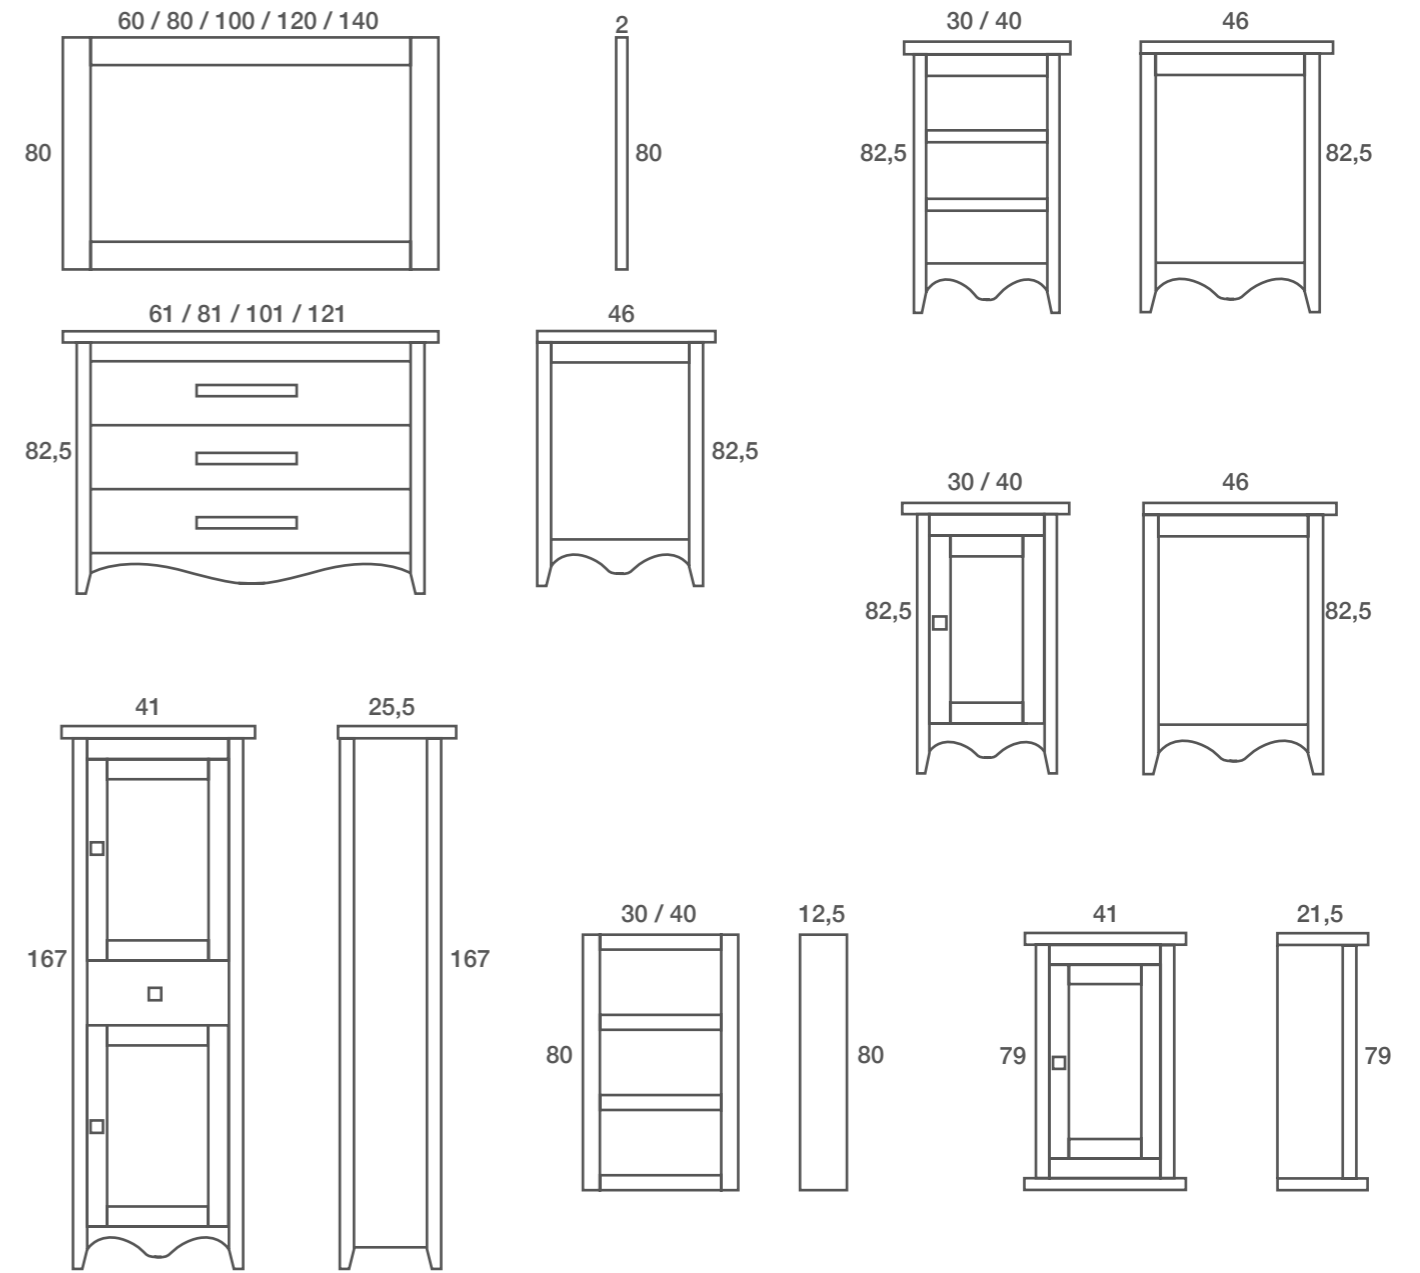

ROBLE
OAK
CHÊNE
EICHE
EIKENHOUT

WENGUÉ
WENGUE
WENGE
WENGE
WENGUÉ

NOGAL
WALNUT
NOYER
WALNUSS
NOTENBOOM

BLANCO VIEJO
OLD WHITE
BLANC RUSTIQUE
ALTWEISS
OUD WIT