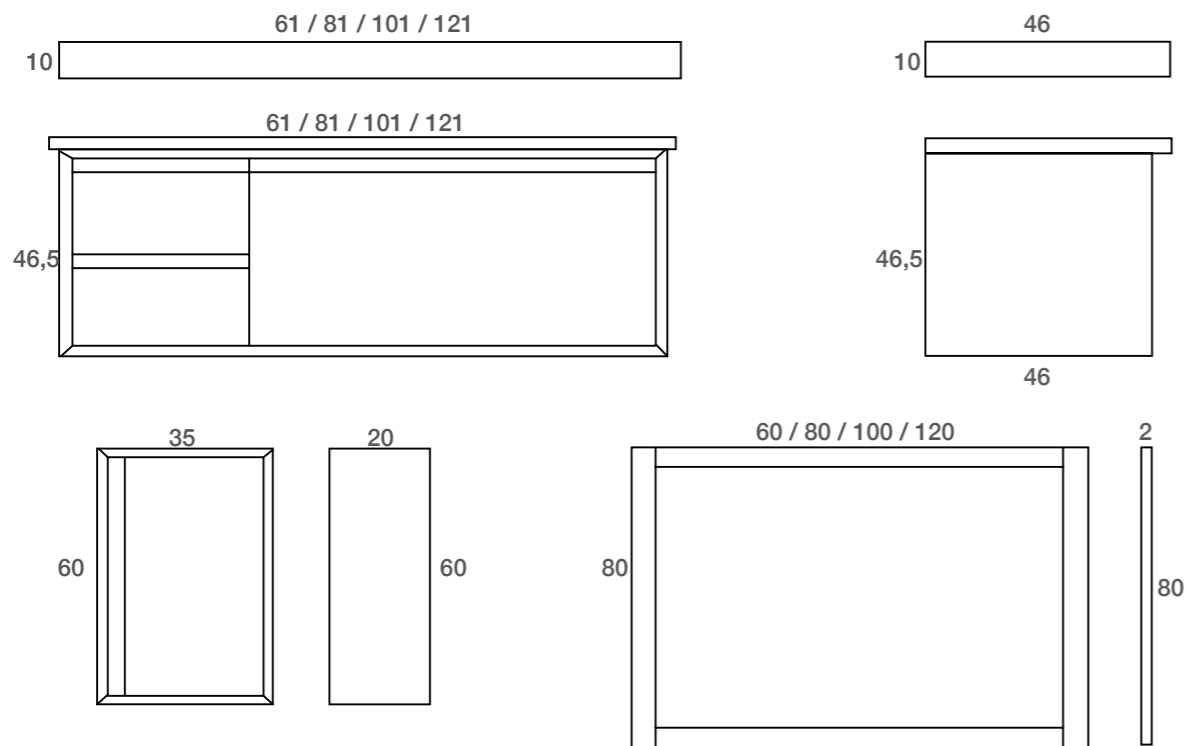

ROBLE CHOCOLATE/BLANCO
CHOCOLATE OAK / WHITE
CHENÈ CHOCOLATE/BLANC
EICHE SCHOKOLADE/ WEISS
EIKENHOUT CHOCOLADE/WIT