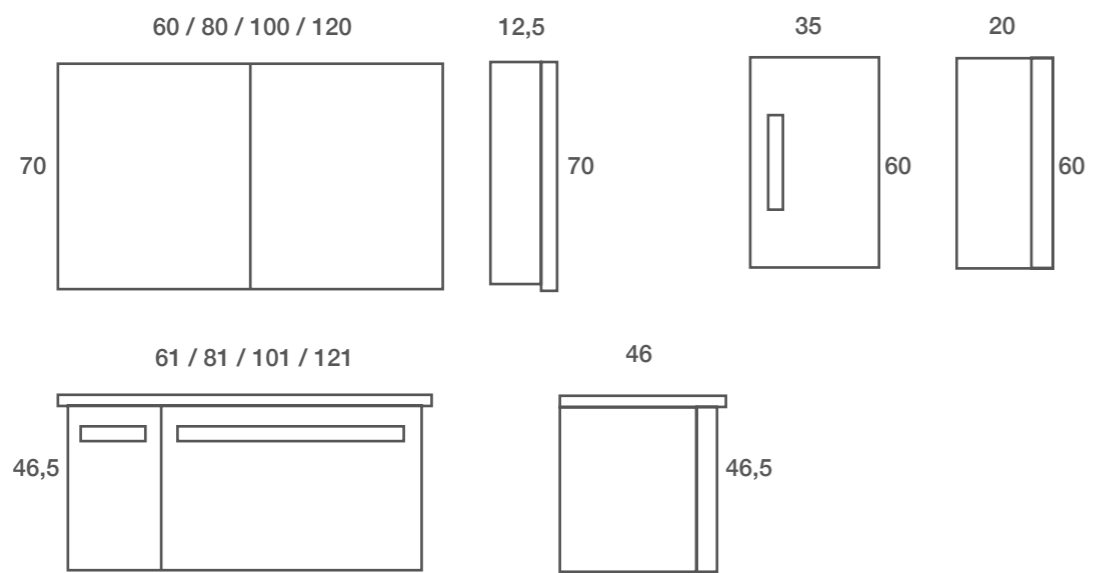

NOGAL
WALNUT
NOYER
WALNUSS
NOTENBOOM

NOGAL / PINO BLANCO
WALNUT / WHITE PINE
NOYER / PIN BLANC
WALNUSS / WEISSE KIEFER
NOTENBOOM / WITTE DEN

WENGUÉ
WENGUE
WENGE
WENGE
WENGUÉ

WENGUÉ / PINO BLANCO
WENGUE / WHITE PINE
WENGE / PIN BLANC
WENGE / WEISSE KIEFER
WENGUÉ / WITTE DEN

PERSEUS