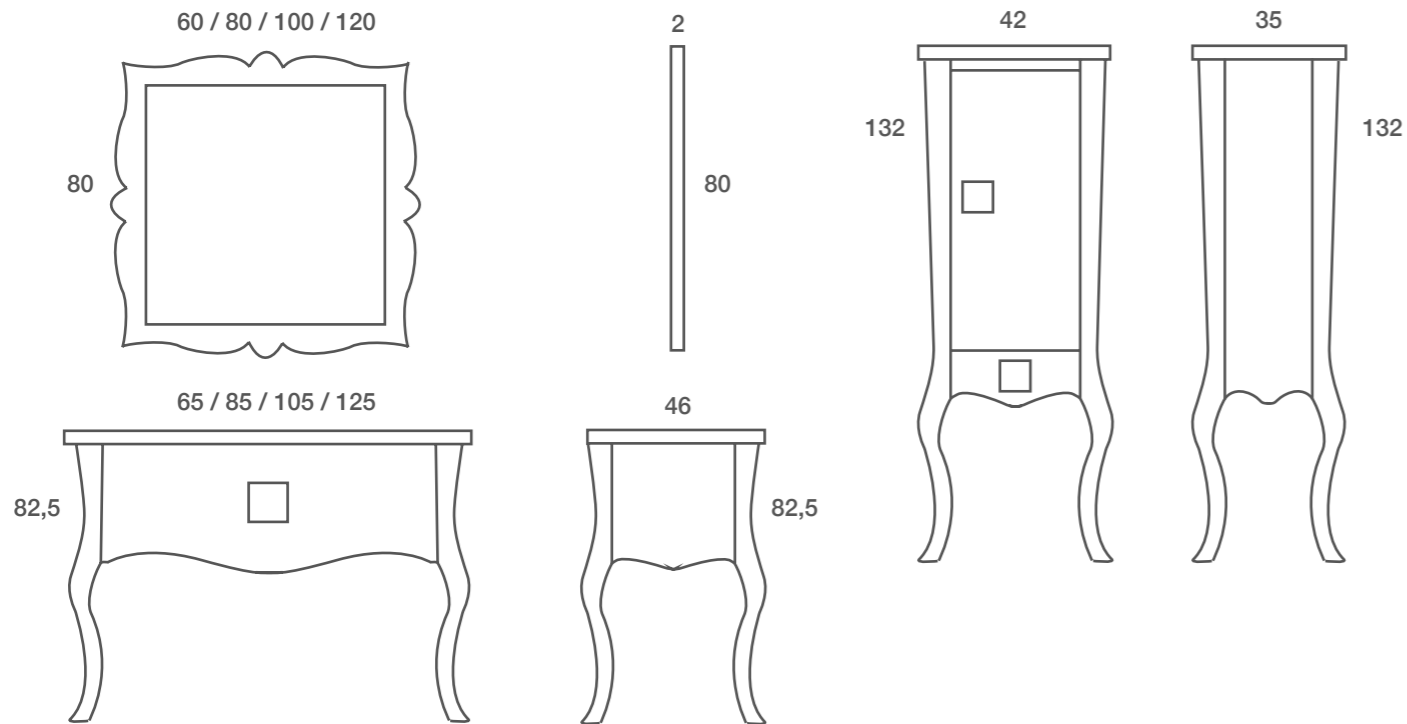

NEGRO
BLACK
NOIR
SCHWARZ
ZWART

BLANCO
WHITE
BLANC
WEISS
WIT

ORO
GOLD
OR
GOLD
GOUD

PLATA
SILVER
ARGENT
SILBER
ZILVER

GALIA