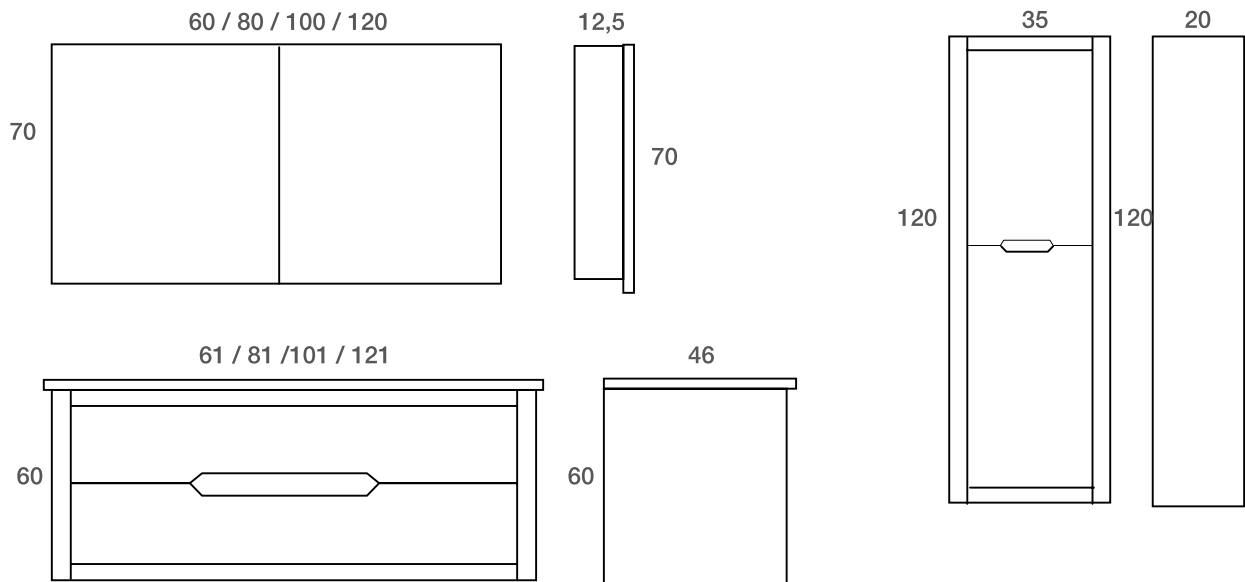

ROBLE NATURAL
NATURAL OAK
CHENÉ NATURAL
EICHE NATUR
NATUREL EIKENHOUT