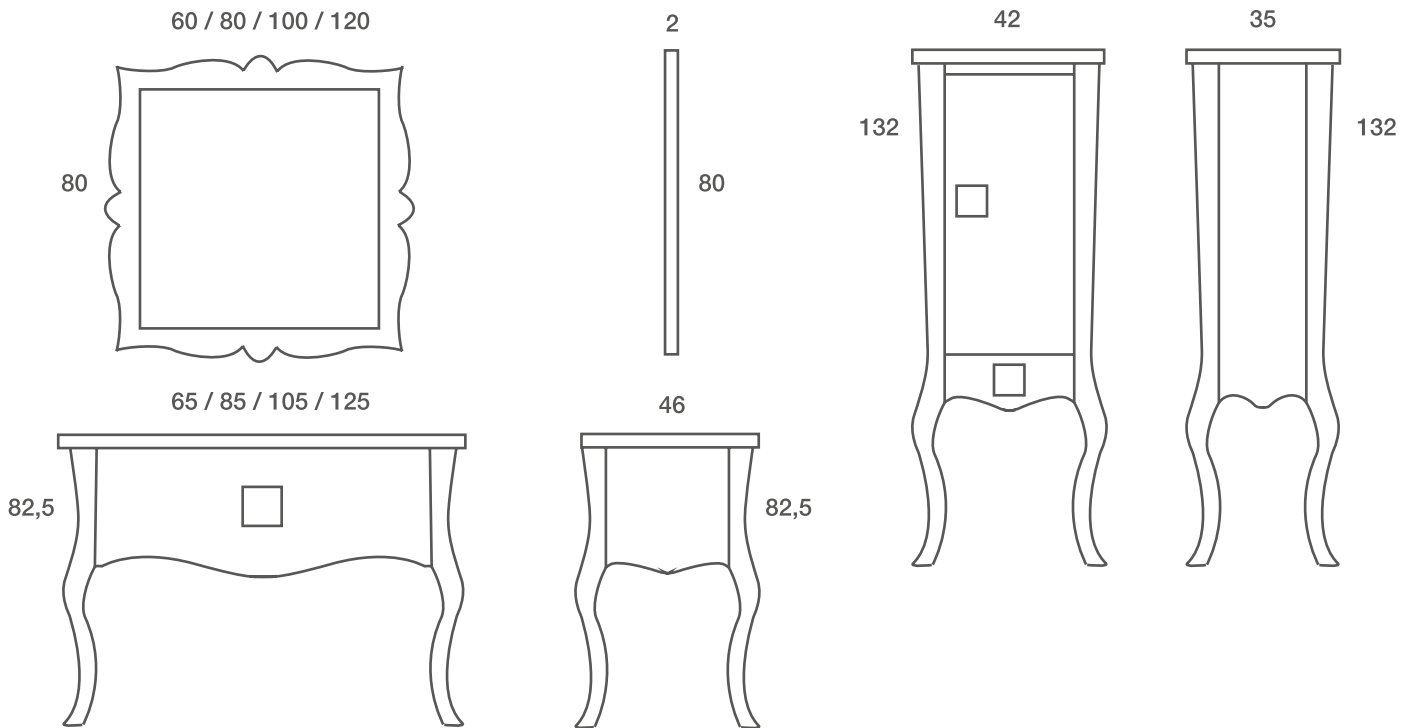

NEGRO
BLACK
NOIR
SCHWARZ
ZWART

BLANCO
WHITE
BLANC
WEISS
WIT

ORO
GOLD
OR
GOLD
GOUD

PLATA
SILVER
ARGENT
SILBER
ZILVER