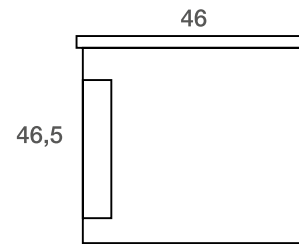

ROBLE NATURAL
NATURAL OAK
CHENÉ NATURAL
EICHE NATUR
NATUREL EIKENHOUT