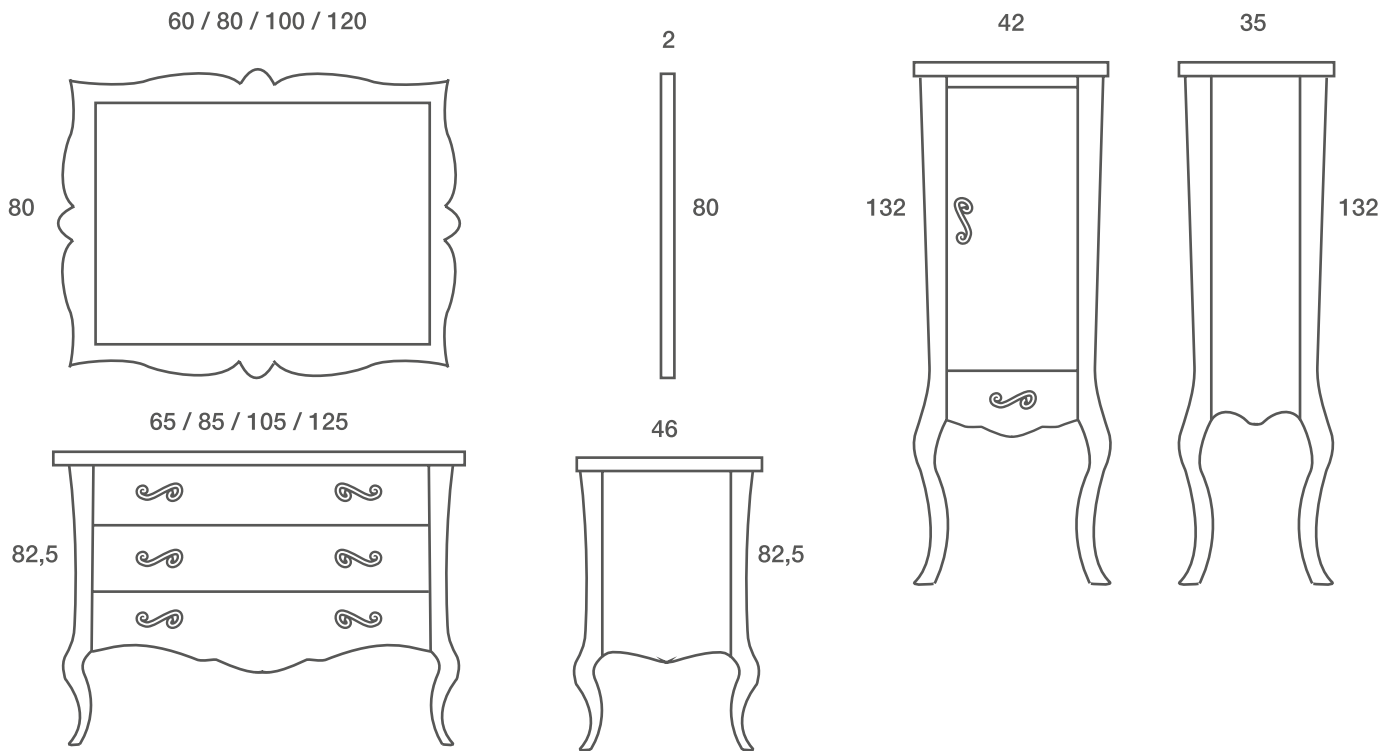

NEGRO
BLACK
NOIR
SCHWARZ
ZWART

BLANCO
WHITE
BLANC
WEISS
WIT

ORO
GOLD
OR
GOLD
GOUD

PLATA
SILVER
ARGENT
SILBER
ZILVER