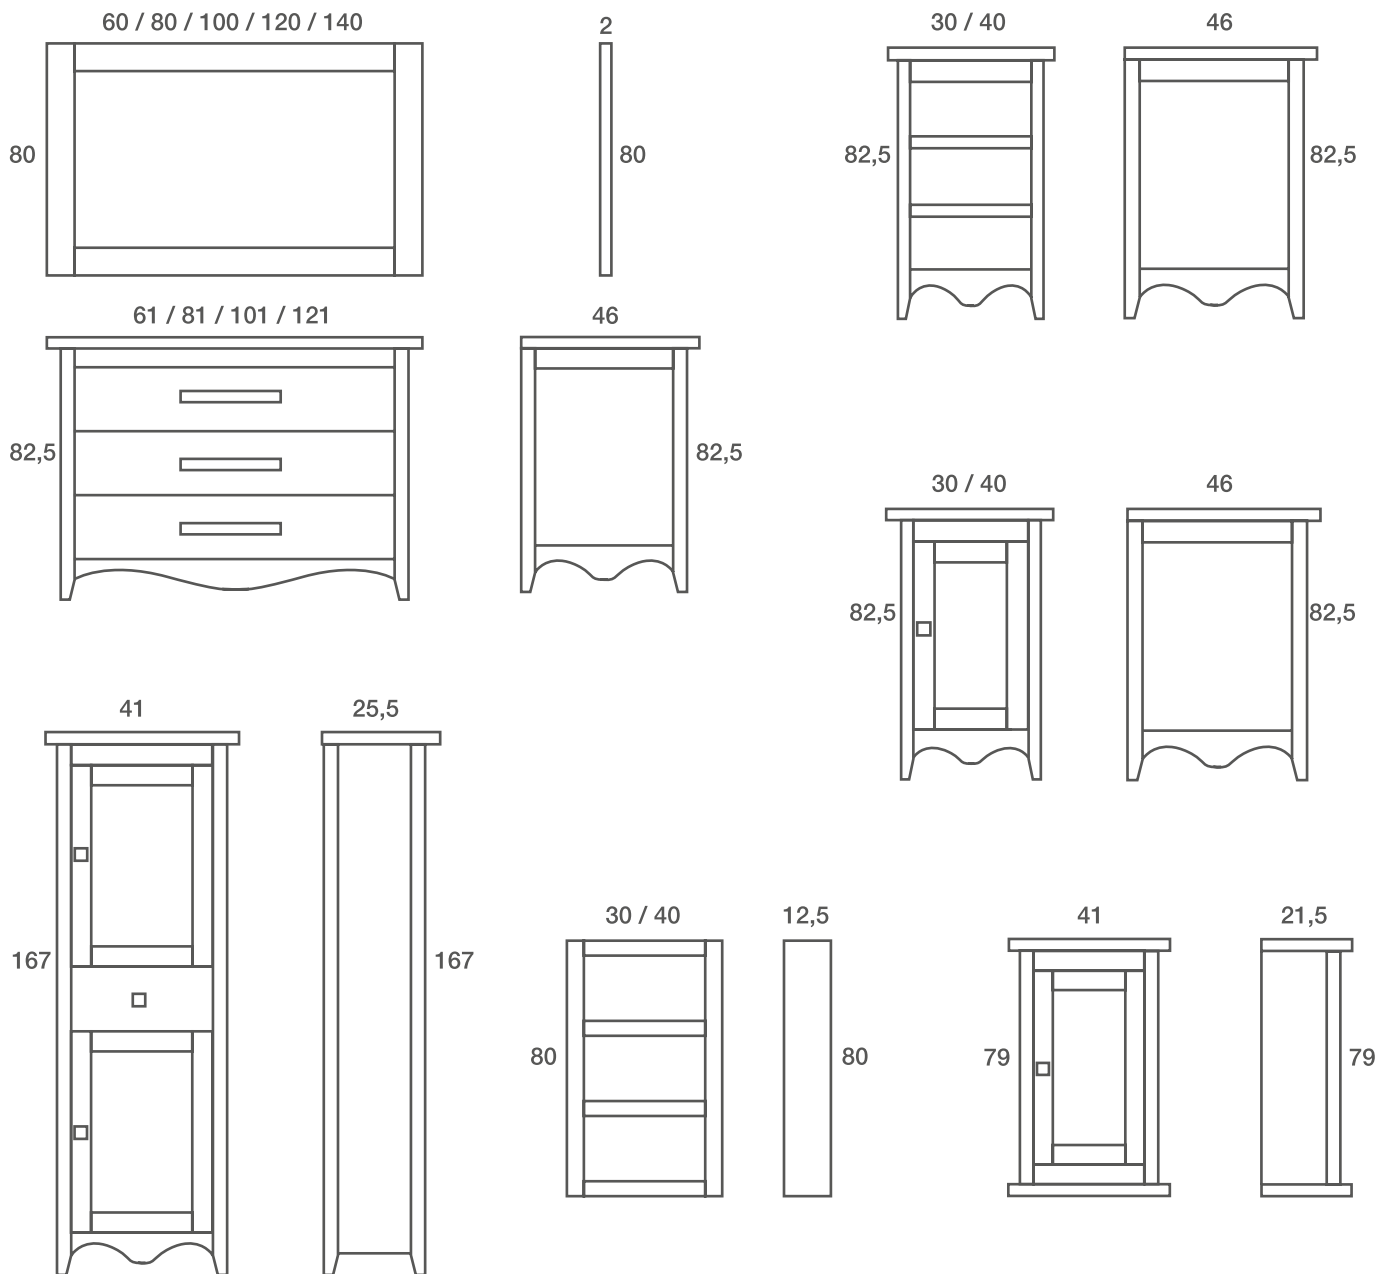

REKJE 40 WENGUÉ

SEDNA AANRECHT 200  
(DUBBELE WASBAK)

SEDNA MEUBEL 80 WENGUÉ (2 STUKS)

SEDNA MODULE 40  
WENGUÉ ZONDER DEUREN

ROBLE  
OAK  
CHÊNE  
EICHE  
EIKENHOUT

WENGUÉ  
WENGUE  
WENGE  
WENGE  
WENGUÉ