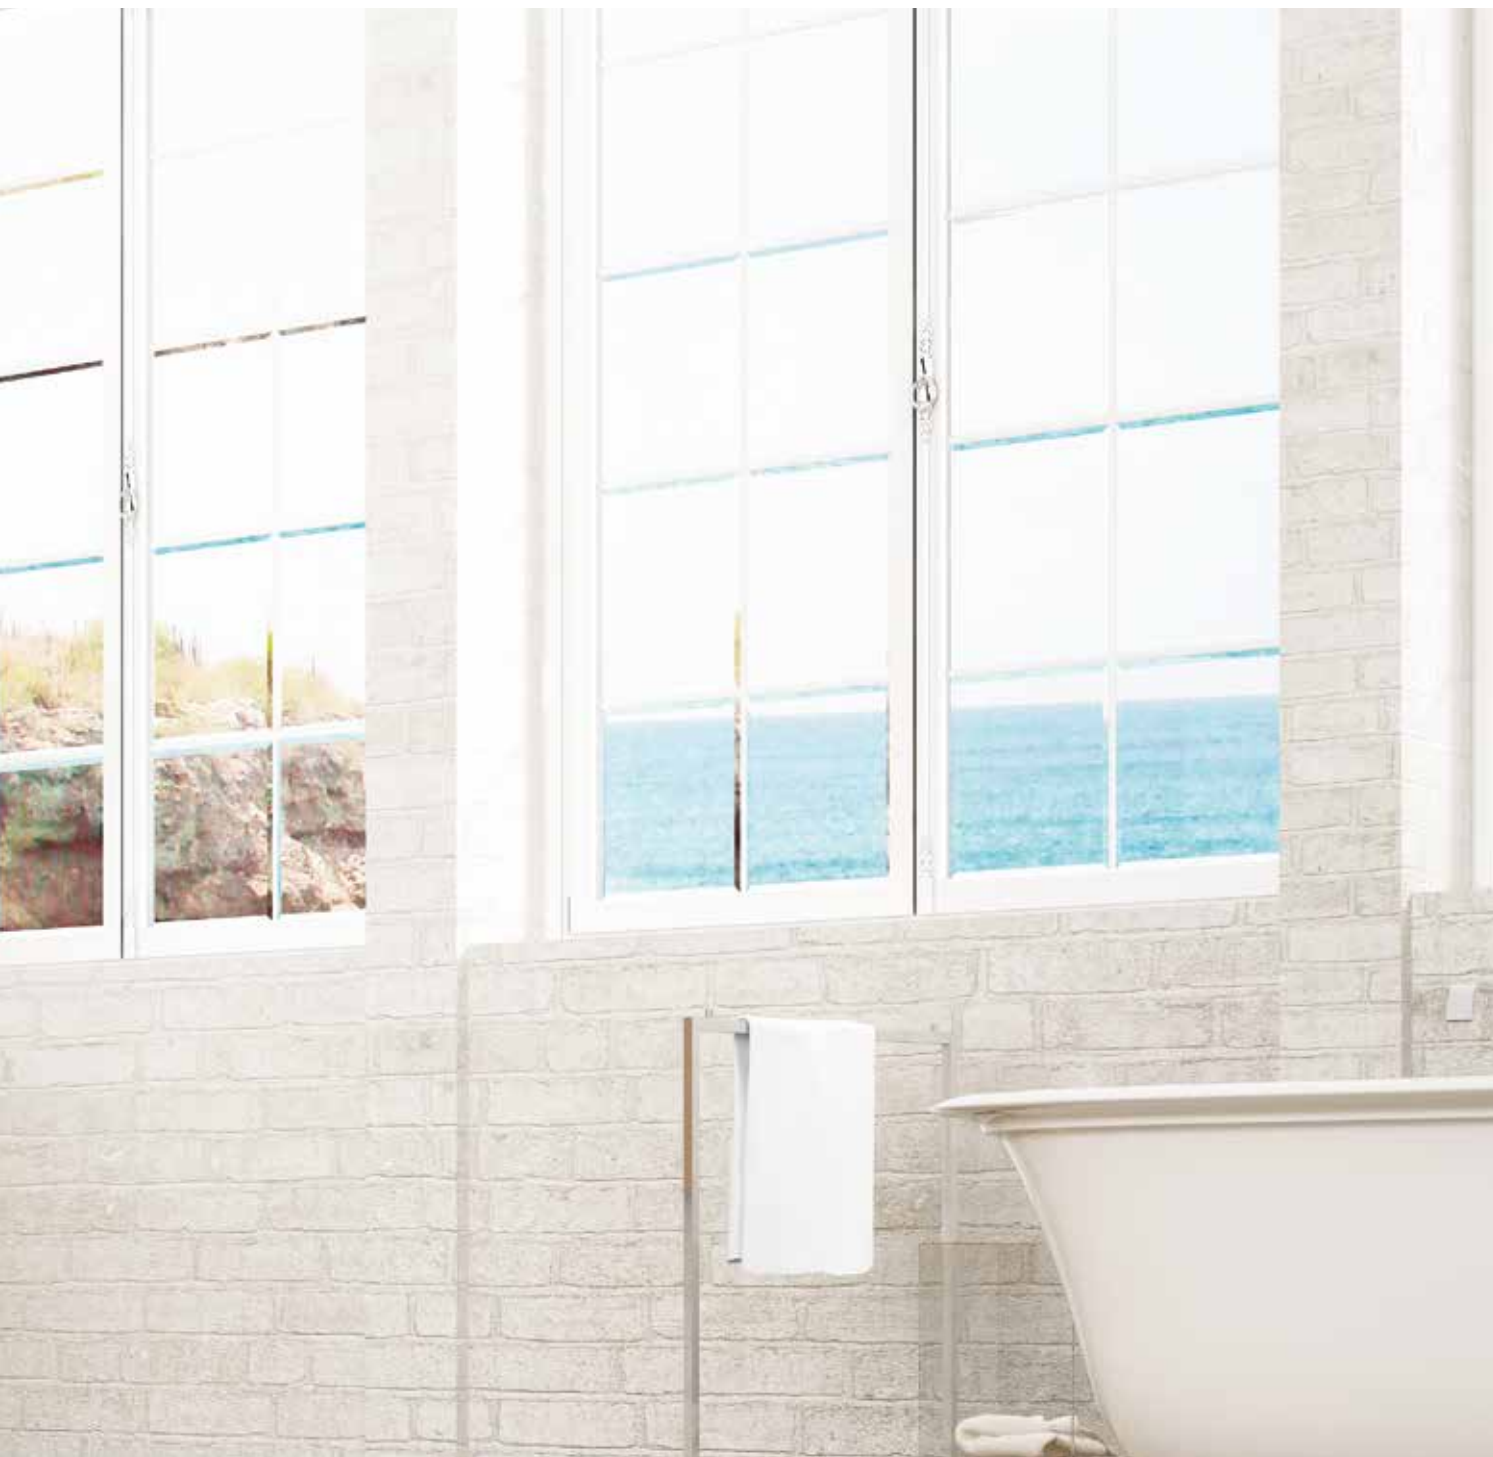

BELEUCHTUNG TITAN CHROM 50 CM

SPIEGELSCHRANK WALNUS 120

WASCHBECKEN DEIMOS 120

BADEZIMMERSCHRANK
ALTAIR WALNUS 120

WANDSCHRANK ALTAIR WALNUS

TITAN SPOT 50 CM CHROOM

SPIEGELKAST 120 CM NOTENBOOM

DEIMOS AANRECHT 120 CM

ALTAIR MEUBEL 120 CM NOTENBOOM

ALTAIR KOLOM NOTENBOOM