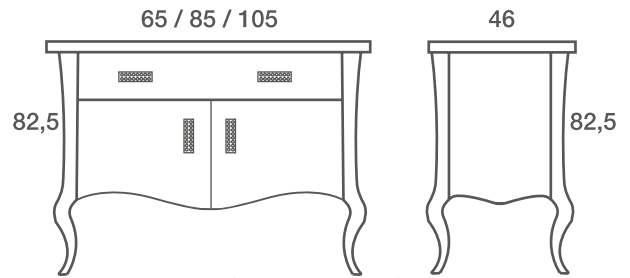

NEGRO
BLACK
NOIR
SCHWARZ
ZWART

BLANCO
WHITE
BLANC
WEISS
WIT

ORO
GOLD
OR
GOLD
GOUD

PLATA
SILVER
ARGENT
SILBER
ZILVER