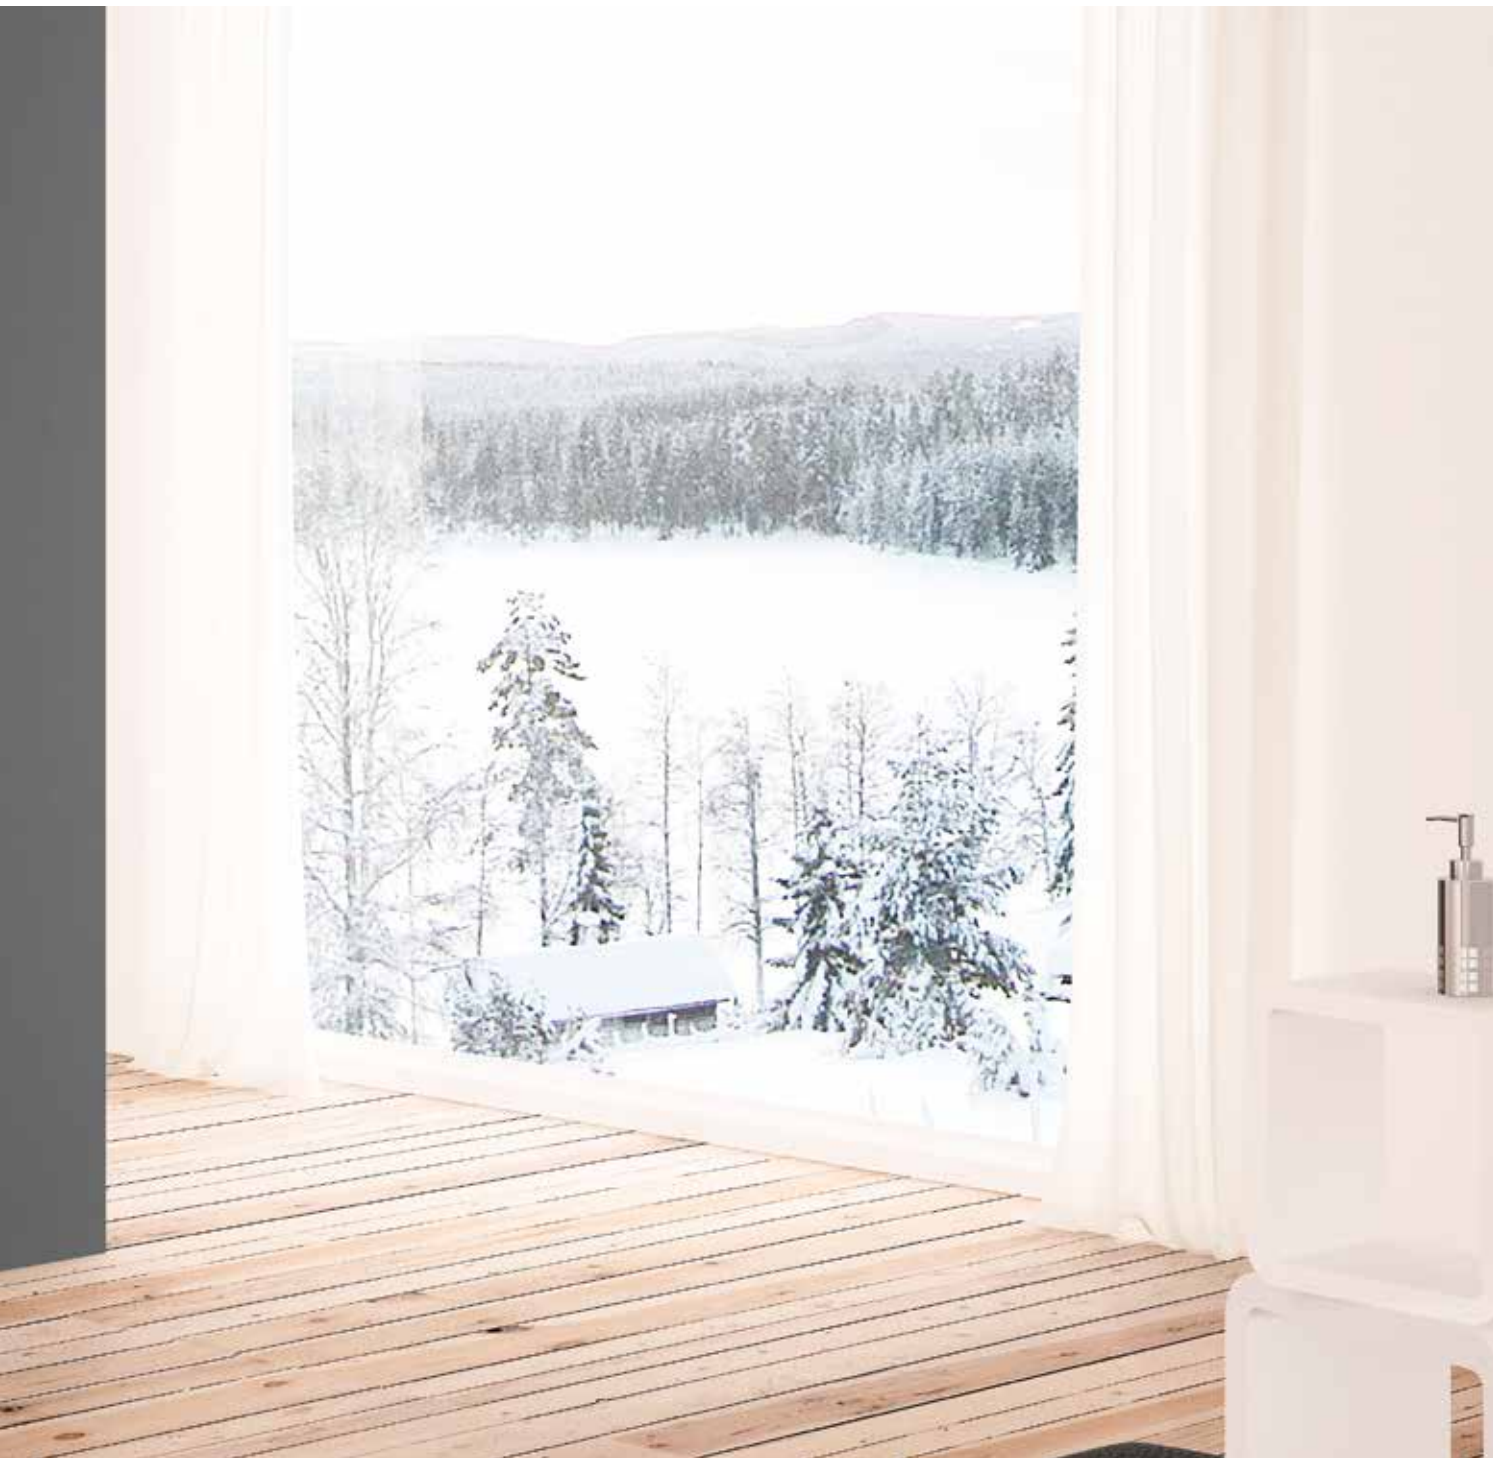

ÉTAGÈRE SUSPENDUE CETUS  
NOYER / PIN BLANC

BELEUCHTUNG DRACO CHROM 100 CM

SPIEGELSCHRANK WALNUS 120

WASCHBECKEN DEIMOS 120 (2 BECKEN)

BADEZIMMERSCHRANK CETUS  
WEISSE KIEFER/ WALNUS 120

HÄNGESCHRANK CETUS WEISSE  
KIEFER/ WALNUS