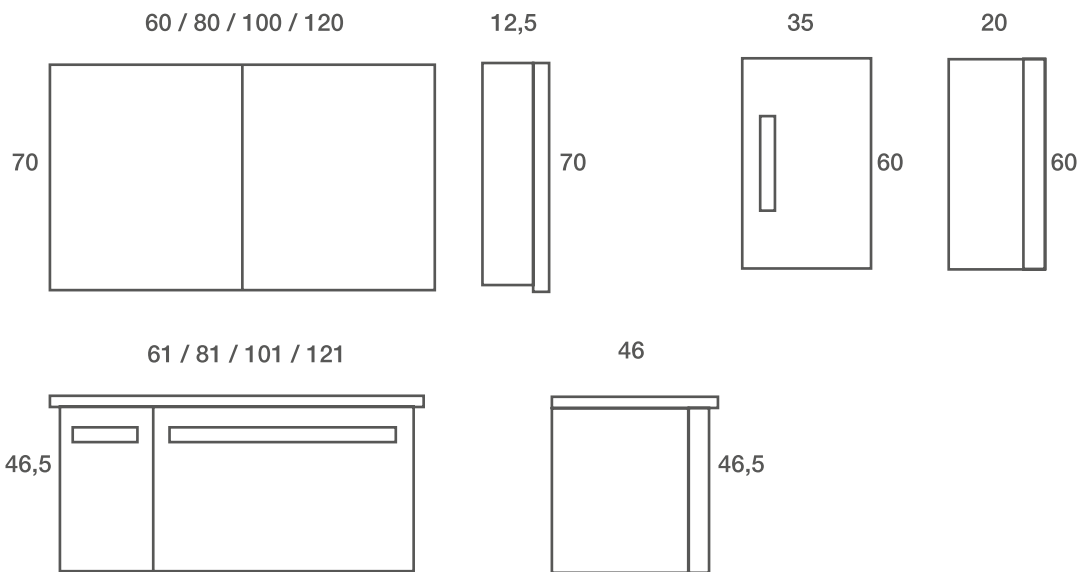

NOGAL
WALNUT
NOYER
WALNUSS
NOTENBOOM

NOGAL / PINO BLANCO
WALNUT / WHITE PINE
NOYER / PIN BLANC
WALNUSS / WEISSE KIEFER
NOTENBOOM / WITTE DEN

WENGUÉ
WENGUE
WENGE
WENGE
WENGUÉ

WENGUÉ / PINO BLANCO
WENGUE / WHITE PINE
WENGE / PIN BLANC
WENGE / WEISSE KIEFER
WENGUÉ / WITTE DEN