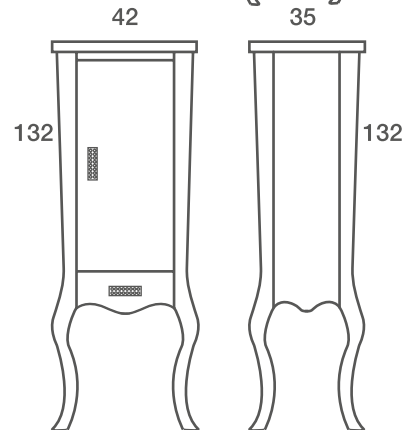

NEGRO
BLACK
NOIR
SCHWARZ
ZWART

BLANCO
WHITE
BLANC
WEISS
WIT

ORO
GOLD
OR
GOLD
GOUD

PLATA
SILVER
ARGENT
SILBER
ZILVER