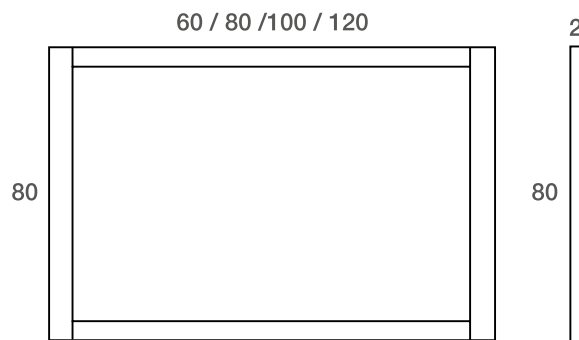

ROBLE NATURAL
NATURAL OAK
CHENÉ NATURAL
EICHE NATUR
NATUREL EIKENHOUT