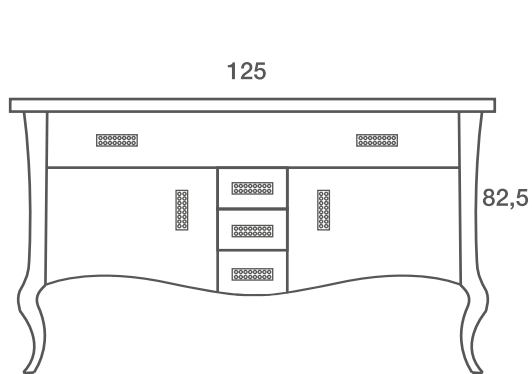

NEGRO
BLACK
NOIR
SCHWARZ
ZWART

BLANCO
WHITE
BLANC
WEISS
WIT

ORO
GOLD
OR
GOLD
GOUD

PLATA
SILVER
ARGENT
SILBER
ZILVER