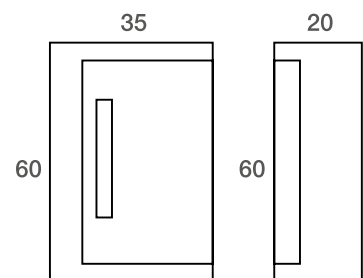

ROBLE NATURAL
NATURAL OAK
CHENÉ NATURAL
EICHE NATUR
NATUREL EIKENHOUT