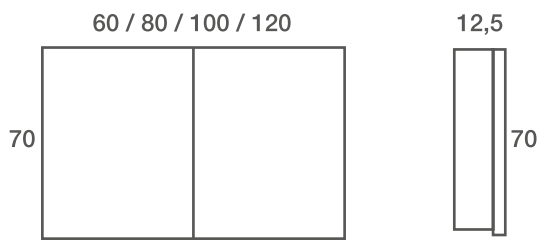

NEGRO
BLACK
NOIR
SCHWARZ
ZWART

BLANCO
WHITE
BLANC
WEISS
WIT

ORO
GOLD
OR
GOLD
GOUD

PLATA
SILVER
ARGENT
SILBER
ZILVER