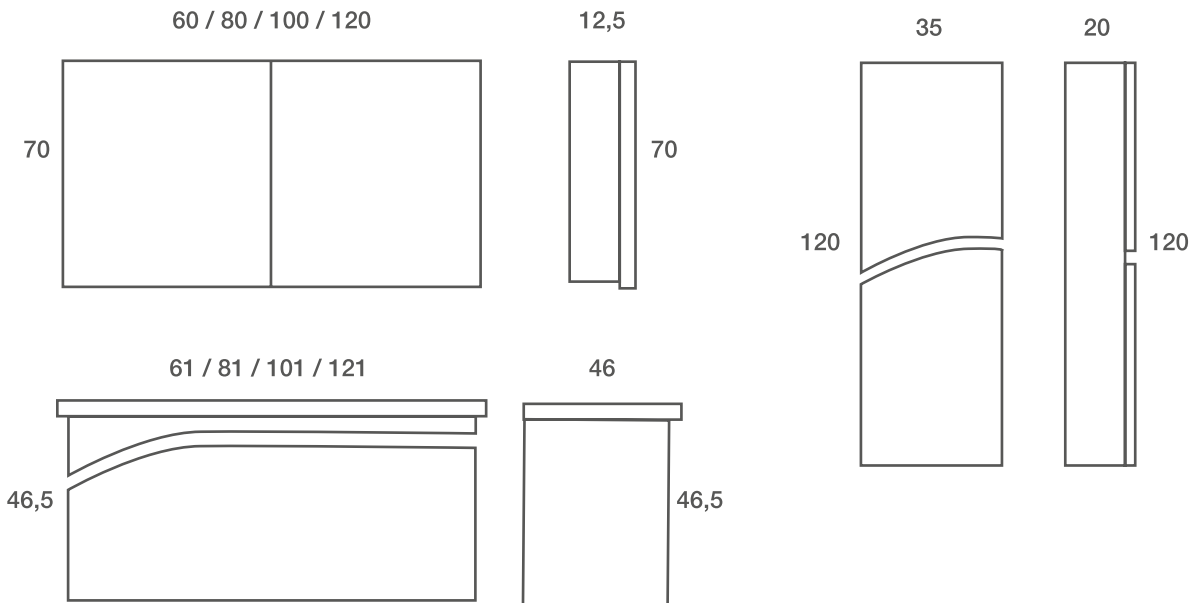

WENGUÉ
WENGUÉ
WENGUE
WENGE
WENGUÉ

NOGAL
WALNUT
NOYER
WALNUSS
NOTENBOOM