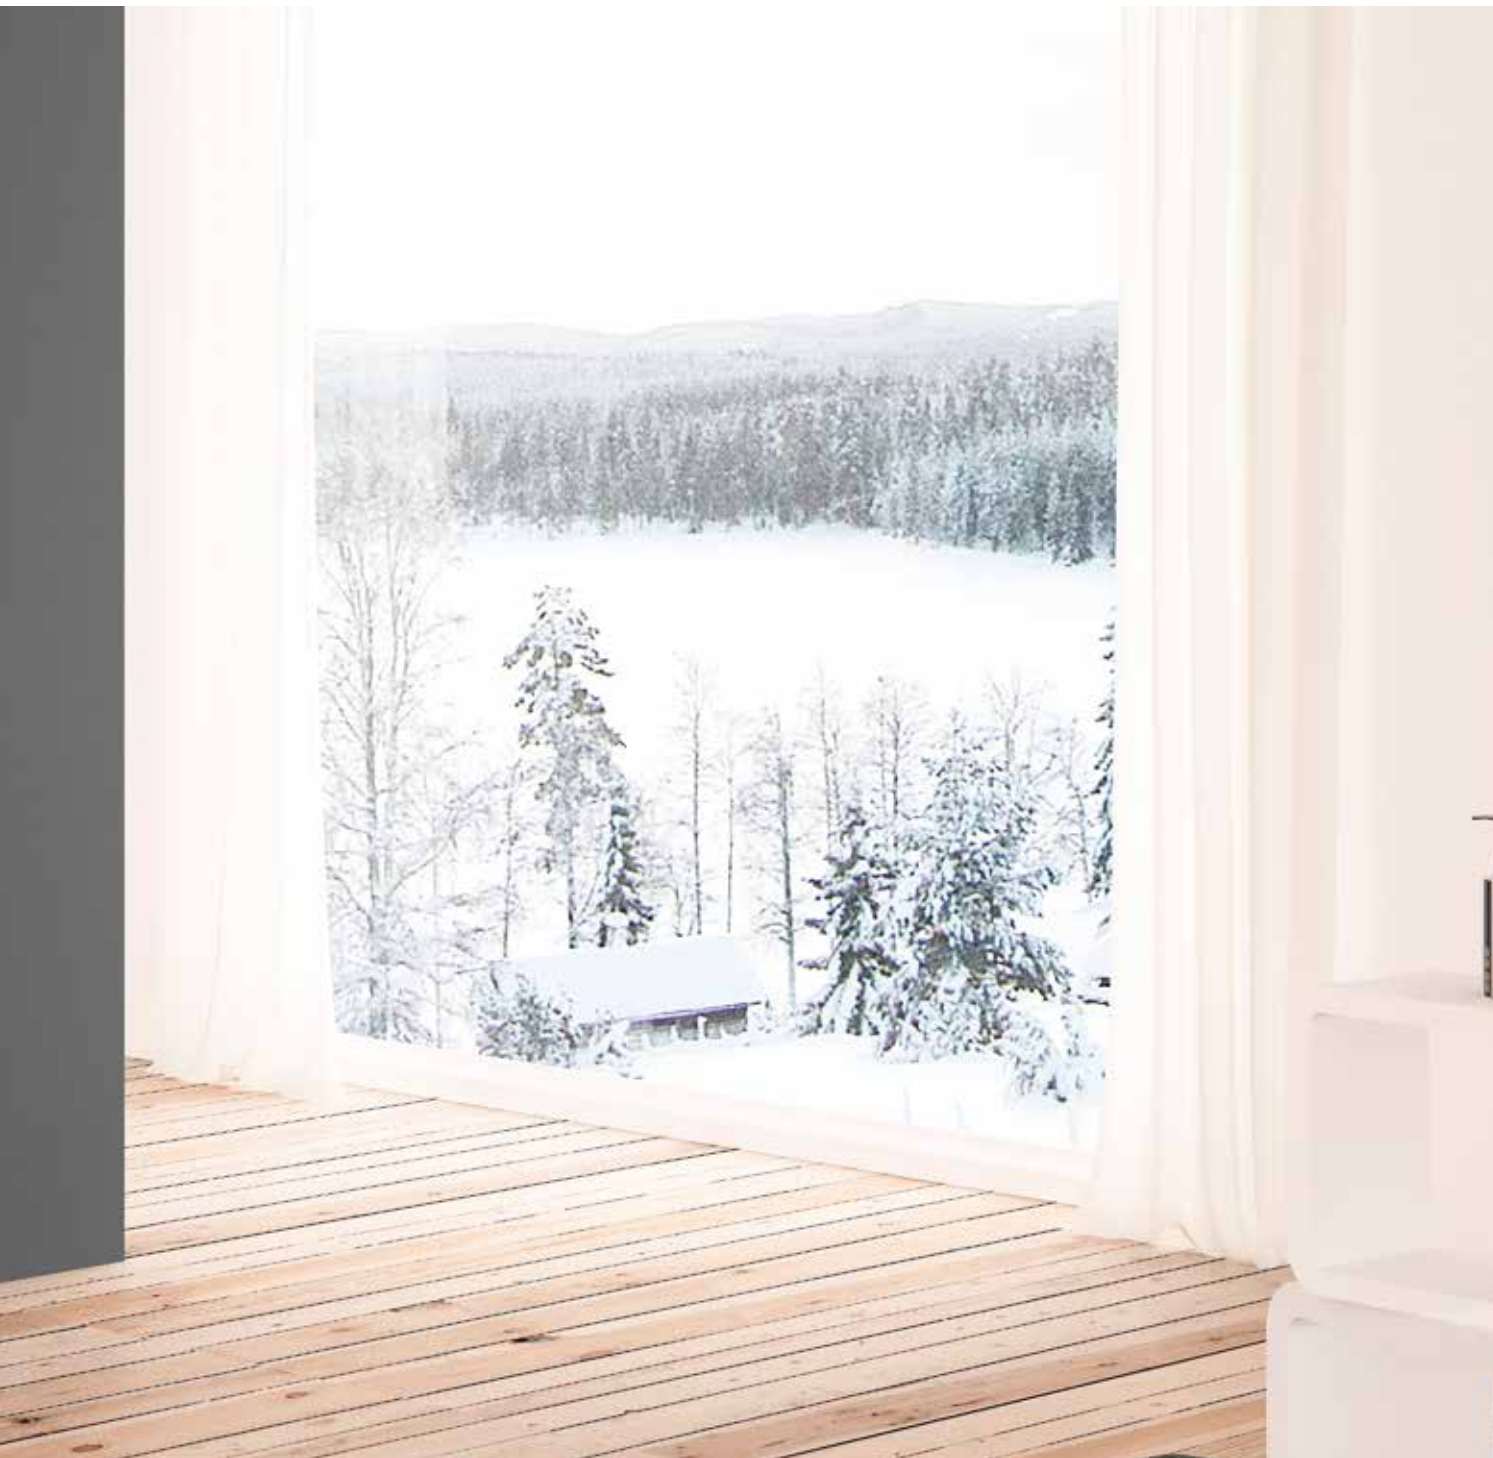

LUMINAIRE CHROMÉ DRACO 100 CM

ÉTAGÈRE MURALE NOYER 120

PLAN VASQUE DEIMOS 120 (2 ÉVIERS)

MEUBLE VASQUE CETUS NOYER 120

ÉTAGÈRE SUSPENDUE CETUS NOYER

BELEUCHTUNG DRACO CHROM 100 CM

SPIEGELCHRANK WALNUSS 120

WASCHBECKEN DEIMOS 120 (2 BECKEN)