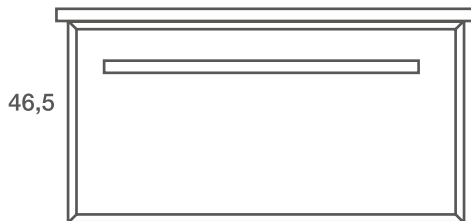

61 / 81 / 101 / 121