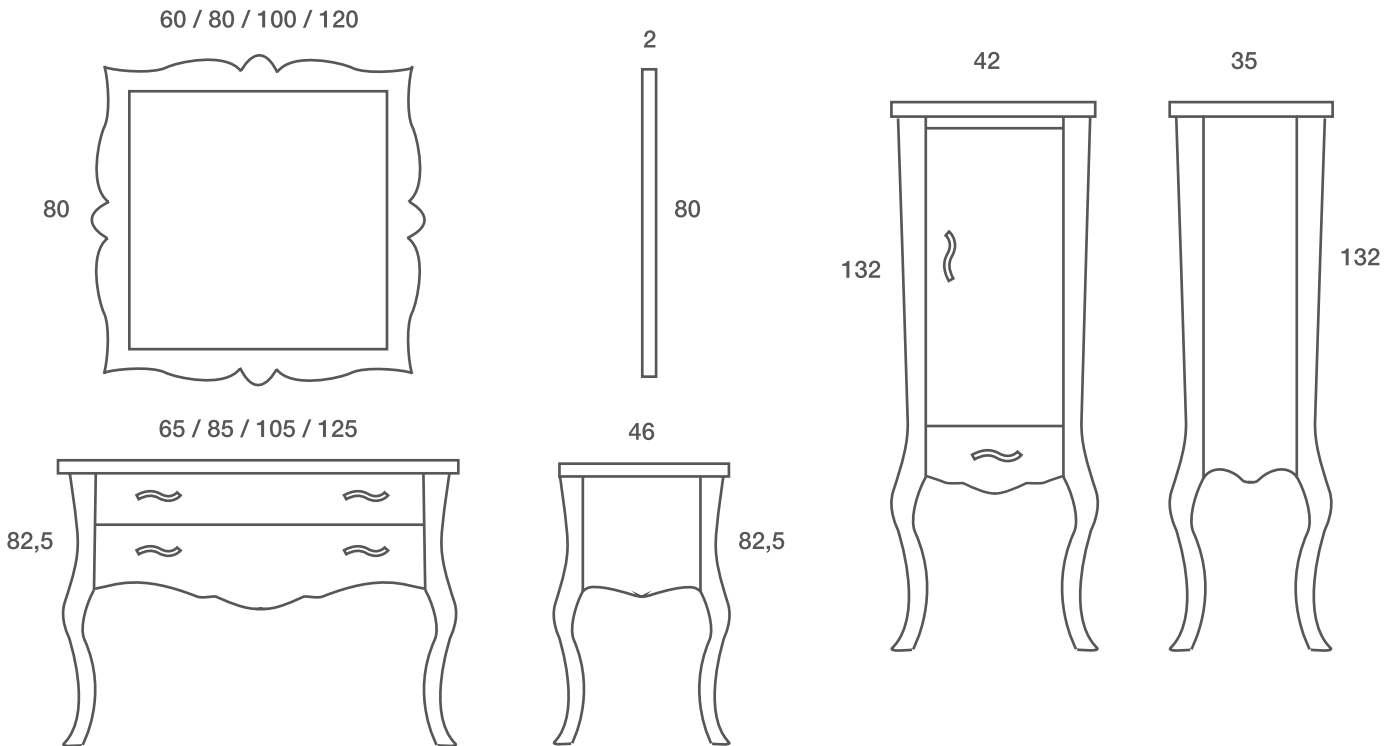

BADEZIMMERSCHRANK GALIA WEISS 100

EUROPA SPOT CHROOM

GALIA SPIEGEL 100 WIT

DEIMOS AANRECHT 100

GALIA MEUBEL 100 WIT

NEGRO  
BLACK  
NOIR  
SCHWARZ  
ZWART

BLANCO  
WHITE  
BLANC  
WEISS  
WIT

ORO  
GOLD  
OR  
GOLD  
GOUD