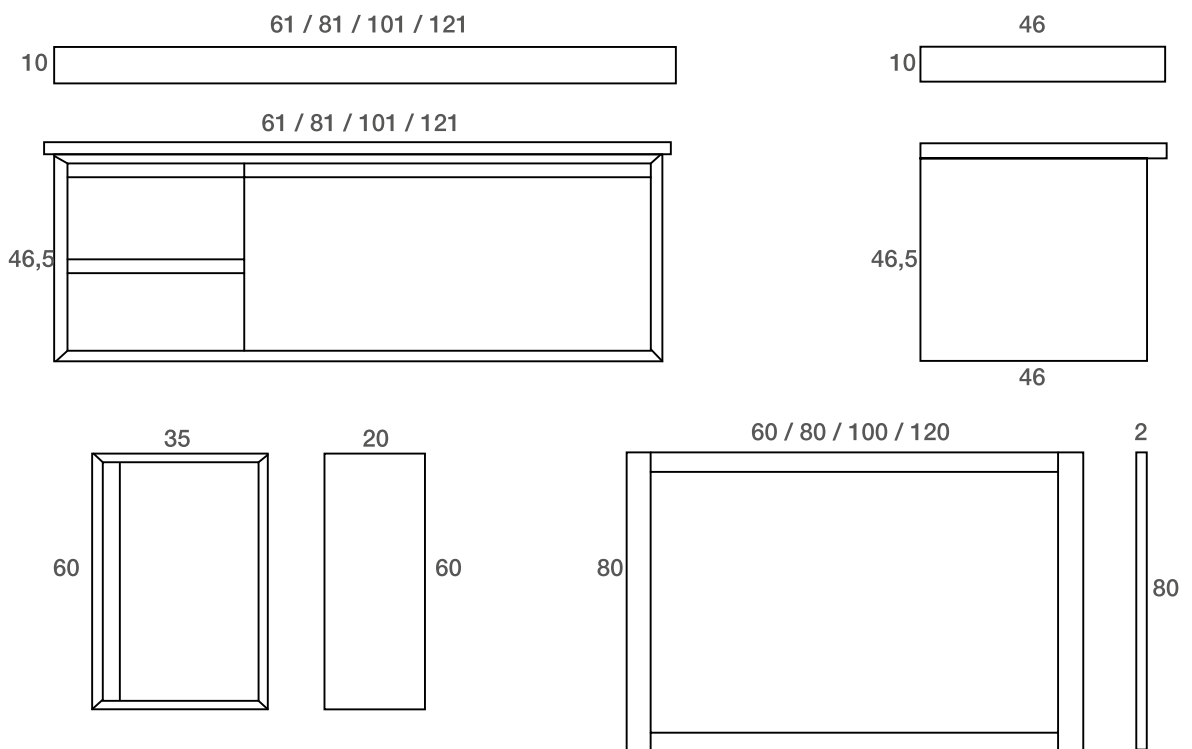

ROBLE CHOCOLATE/BLANCO
CHOCOLATE OAK / WHITE
CHENÉ CHOCOLATE/BLANC
EICHE SCHOKOLADE/ WEISS
EIKENHOUT CHOCOLADE/WIT